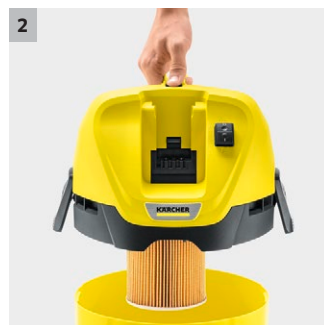

## WD 3 aku komplektiga

Kohe kasutusvalmis: akutoitel tolmuimeja WD 3 komplekt koos akuga. Juhtmeta tolmuimeja 36 V Battery Power seadmete seeriast, mida saab kasutada nii tavalise kui ka käsitolmuimejana.

### 1 Vahetatav Kärcheri 36 V Battery Power aku

- Võimaldab töötada ilma toiteallikata, tagades nii maksimaalse liikumisvabaduse.
- Andmete kuvamine reaajas Real Time Technology abil LCD-ekraanile: allesolev tööaeg, laadimisaeg ja aku maht.