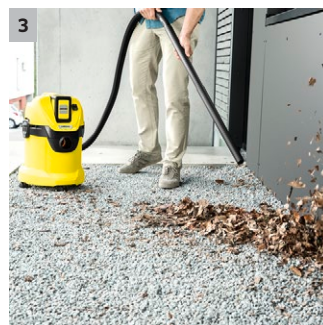

### 1 Vahetatav Kärcheri 36 V Battery Power aku

- Võimaldab töötada ilma toiteallikata, tagades nii maksimaalse liikumisvabaduse.
- Andmete kuvamine reaajas Real Time Technology abil LCD-ekraanile: allesolev tööaeg, laadimisaeg ja aku maht.