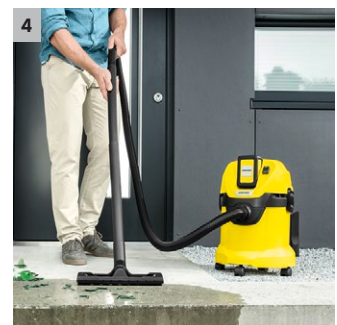

## WD 3 aku komplektiga

Kohe kasutusvalmis: akutoitel tolmuimeja WD 3 komplekt koos akuga. Juhtmeta tolmuimeja 36 V Battery Power seadmete seeriast, mida saab kasutada nii tavalise kui ka käsitolmuimejana.

### 1 Vahetatav Kärcheri 36 V Battery Power aku

- Võimaldab töötada ilma toiteallikata, tagades nii maksimaalse liikumisvabaduse.
- Andmete kuvamine reaajas Real Time Technology abil LCD-ekraanile: allesolev tööaeg, laadimisaeg ja aku maht.