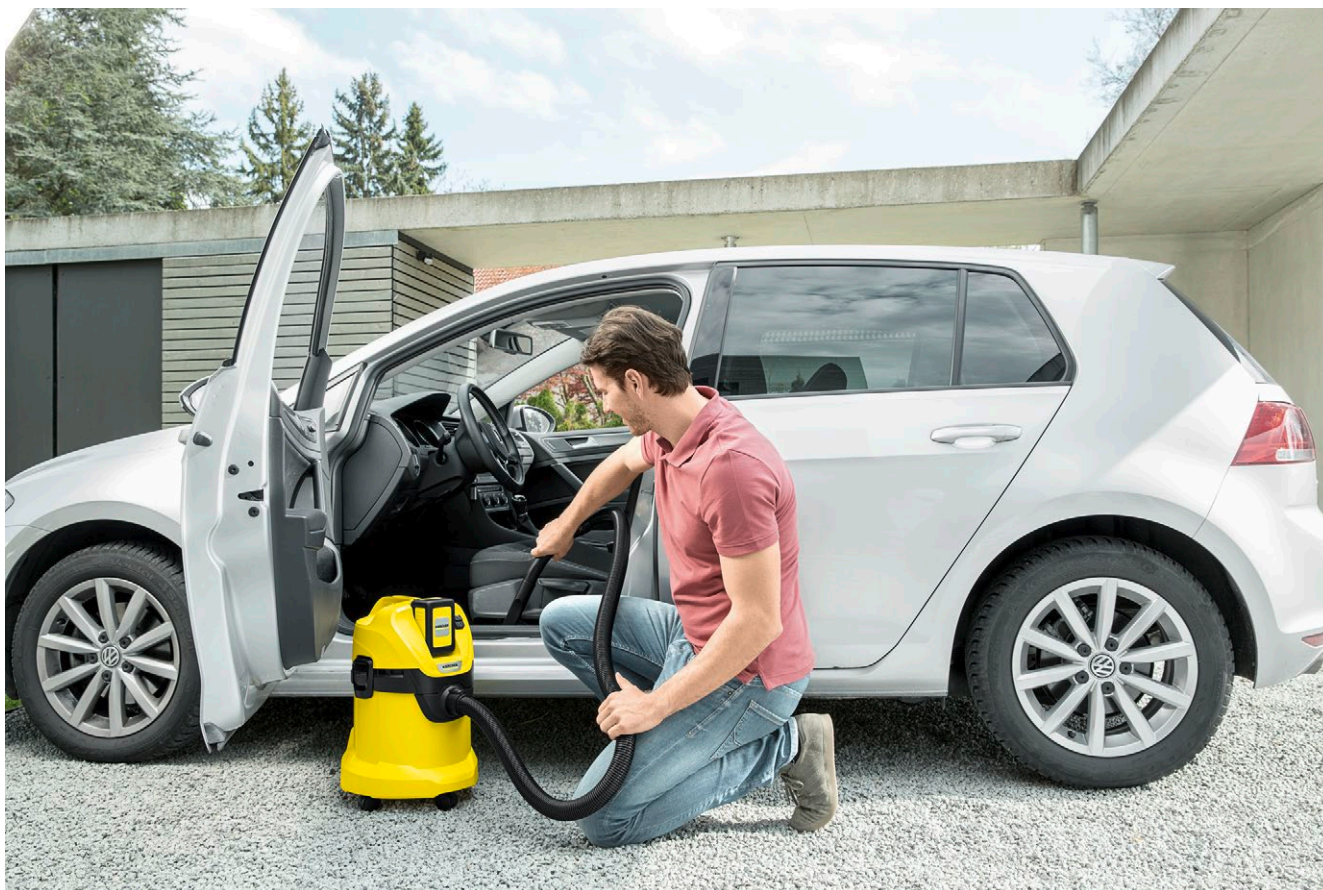

WD 3 aku komplektiga

- Akutoitel, komplekti kuuluvad nii aku kui ka akulaadija
- Ühildub kõikide 36 V Battery Power platvormi seadmetega.
- Praktiline puhumisfunktsioon

Tehnilised andmed

Tellimuse nr.	1.629-911.0	
EAN-kood	4054278291871	
Nimivõimsus	W	300
Konteineri maht	l	17
Konteineri materjal	Plastmass	
Aku platvorm	Platvorm Battery Power	
Aku pinge	V	36
Aku mahutavus	Ah	2,5
Aku tüüp	Liitiumioonaku	
Aku jõudlus ühe laadimisega	m²	ca. 70 (2,5 Ah) / ca. 140 (5,0 Ah)
Aku tööaeg ühe laadimisega	min.	ca. 15 (2,5 Ah) / ca. 30 (5,0 Ah)
Laadimisaeg standardlaadijaga	h	5,25
Väljundi võimsus	A	0,5
Laadija voolutüüp	V / Hz	100-240 / 50-60
Kaal ilma lisatarvikuteta	kg	5,2
Mõõdud (pikkus x laius x kõrgus)	mm	388 x 340 x 503

Seadmed

Imemisvoolik	m / mm	2 / 35	Vastupidav pörkeraud	■
Eemaldatav käepide	■		Suured rattad (50 mm)	tükk 4
Imemistorud	tükk / m / mm	2 x 0,5 / 35 / Plastmass		
Aku	Platvorm Battery Power 36/25			
Laadija	Platvorm Battery Power 36 V, standardlaadija			
Kassetfilter	Standard			
Pragude puhastamise otsik	■			
Paberfiltrikott	tükk	1		
Puhuri funktsioon	■			
Parkimisasend	■			
Lisatarvikute hoidik	■			

■ Tarnitakse koos seadmega