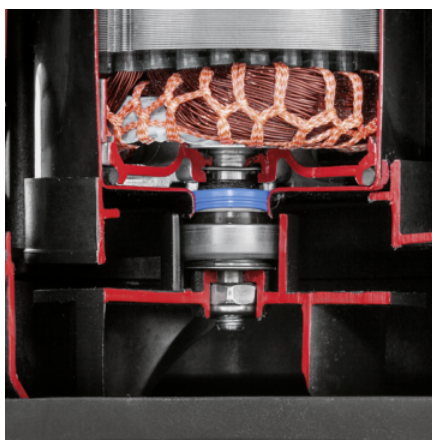

Keraamiline tihend.

- Eriti pikk kasutusiga.