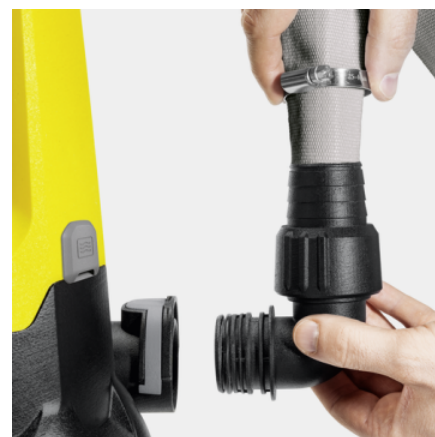

### Seadmed

Mugav kandesang	■
Ühendusvoolik	1", 1 1/4", 1 1/2"
Kiirühendus Quick Connect voolikute lihtsaks ühendamiseks	■
Manuaalse/automaatrežiimi vahetamiseks	Ujuküliliti kinnitamise võimalus
Reguleeritava kõrgusega paindlik ujuküliliti	■
Roostevabast terasest integreeritud eelfilter	■
Automaatrežiimil (auto) lülitub pump automaatselt vastavalt veetasemele sisse ja välja	■
Manuaalsel režiimil töötab pump katkematult minimaalse jääkveekoguse saavutamiseni	■
Keraamiline tihend.	■

### Reguleeritava kõrgusega ujuklüti

- Laiendab pumba kasutusvõimalust, võimaldades määrata pumba sisse- ja väljalülitamispunktid, mis kaitseb pumba kuivalt töötamise eest.