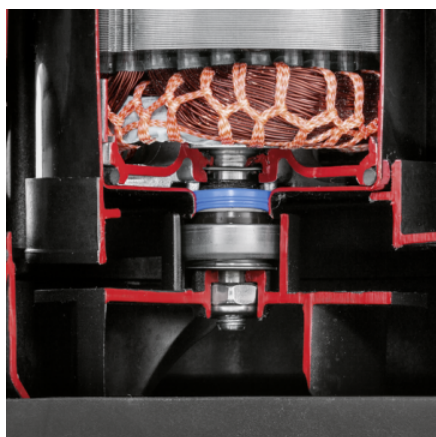

Keraamiline tihend.

- Eriti pikk kasutusiga.