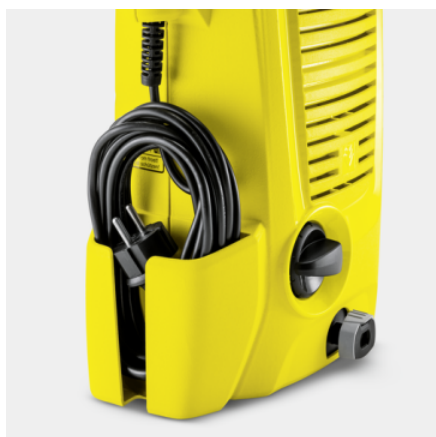

- Kerge ja kompaktn, pinnajõudlus 20 m²/h
- 3 m kõrgsurvevoolik
- Ühekordne joatoru, auto puhastuskomplekt

Tehnilised andmed

EAN-kood		4054278630434
Pinge	V	220 - 240
Sagedus	Hz	50 - 60
Rõhk	bar / MPa	110 / 11
Vooluhulk	l/h	max. 360
Puhastatav pind	m ² /h	20
sisendtemperatuur	°C	max. 40
Nimisisendvõimsus	kW	1,4
Värvus		Kollane
Kaal ilma lisatarvikuteta	kg	3,8
Kaal, sh pakend	kg	5,9
Mõõdud (pikkus × laius × kõrgus)	mm	182 × 280 × 390

■ Tarnitakse koos seadmega

Integreeritud juhtmesüvend

- Toitejuhtme saab korrastatult ja ruumisäästlikult kokku kerida.

Lisatarvikute mugav hoiustamine

- Kõrgsurvevooliku, pesutoru ja pesupüstoli saab hõlpsasti hoiustada otse seadmel.