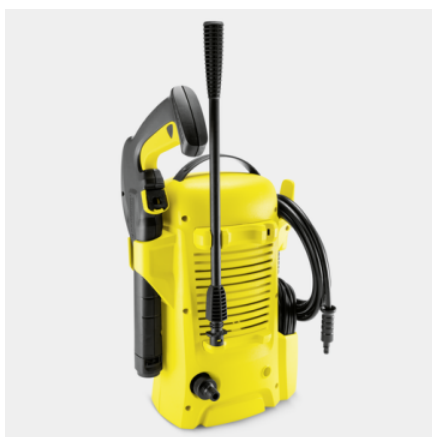

KÄRCHER

K 2 UNIVERSAL EDITION CAR

Kärcheri survepesur K 2 Universal Edition Car on ette nähtud aeg-ajaliseks tööks, et eemaldada kergem mustus autodelt ja kõikjalt kodust.

Made in Germany

Tellimuse nr.

1.673-004.0

- Kerge ja kompaktn, pinnajõudlus 20 m²/h
- 3 m kõrgsurvevoolik
- Ühekordne joatoru, auto puhastuskomplekt

Tehnilised andmed

EAN-kood		4054278630434
Pinge	V	220 - 240
Sagedus	Hz	50 - 60
Rõhk	bar / MPa	110 / 11
Vooluhulk	l/h	max. 360
Puhastatav pind	m ² /h	20
sisendtemperatuur	°C	max. 40
Nimisisendvõimsus	kW	1,4
Värvus		Kollane
Kaal ilma lisatarvikuteta	kg	3,8
Kaal, sh pakend	kg	5,9
Mõõdud (pikkus × laius × kõrgus)	mm	182 × 280 × 390

Seadmed

Auto puhastuskomplekt (Car Cleaning Kit)		Pesuhari, vahuotsak, autošampoon, 0,5 l
Kõrgsurvepüstol		G 120 Q
Ühejoaline pihustustoru		■
Kõrgsurvevoolik	m	3
Integreeritud veefilter		■
A3/4" aiavooliku ühendusadapter		■

■ Tarnitakse koos seadmega

Integreeritud juhtmesüvend

- Toitejuhtme saab korrastatult ja ruumisäästlikult kokku kerida.

Lisatarvikute mugav hoiustamine

- Kõrgsurvevooliku, pesutoru ja pesupüstoli saab hõlpsasti hoiustada otse seadmel.