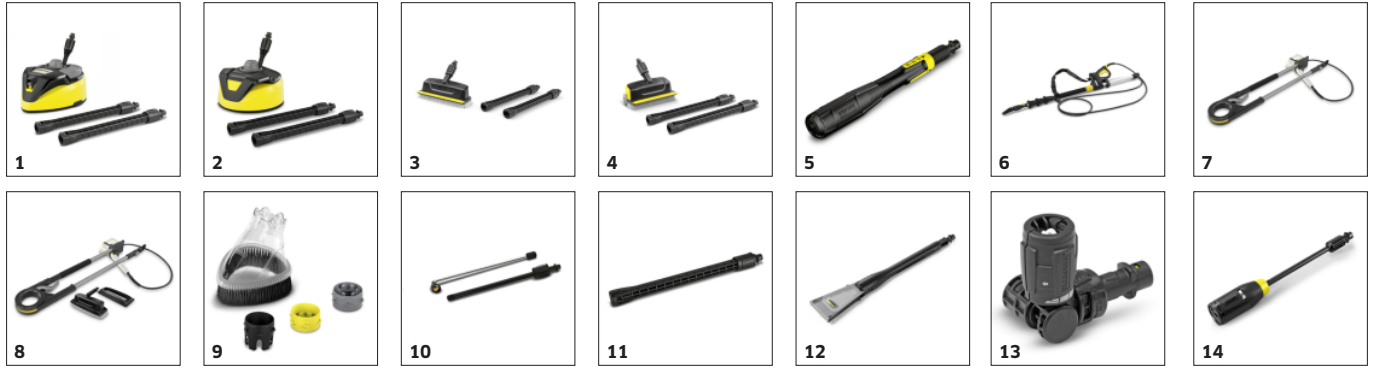

LISATARVIKUD K 7 PREMIUM SMART CONTROL FLEX HOME FJ

1.317-246.0

		Tellimuse nr.	Kirjeldus	
PINNAPUHASTAJAD				
T 7 Plus T-Racer pinnapuhasti	1	2.644-074.0	Survedüüsidega pinnapuhasti, mis puhastab ka nurgad ja servad: loputusfunktsiooniga pinnapuhasti T 7 Plus T-Racer on ette nähtud suurte pindade tõhusaks ja pritsmevabaks puhastamiseks.	■
Pinnapuhasti T 5 T-Racer	2	2.644-084.0	Suurte pindade põhjalik ja pritsmevaba puhastus: pinnapuhasti T 5 T-Racer. Düüside reguleeritav asend võimaldab pinnapuhastiga puhastada nii kõvasid kui ka tundlikumaid pindu.	□
Pesuhari PS 30	3	2.644-123.0	Integreeritud kõrgsurvedüüsidega pesuhari PS 30 eemaldab tõrksa mustuse tõhusalt ja ajasäästlikult kõikidelt pindadelt. Ideaalne treppide ja erinevate servade puhastamiseks. Harjal on kummiraakel musta pesuvee eemaldamiseks.	□
PS 30 Plus pesuhari	4	2.644-212.0	Pesuhari PS 30 Plus eemaldab tõrksa mustuse oma 3 kõrgsurvedüüsi abil. Tänu pöörlevale külgdüüsile saab vaevata puhtaks ka kõik nurgad ja servad.	□
PIHUSTIVOOLIKUD				
Pesutoru MJ 180 Multi Jet 3 in 1 survepesurile K 7 (Premium) FC Plus & Smart Control	5	2.643-907.0	Kärcheri kolm-ühes mitme joaga pesutoru sobib survepesuritele K7 Smart Control, K 7 Full Control Plus ja K 7 Premium Full Control Plus (alates 2017. aasta mudelistest).	■
Teleskoopkäepidemega jugatoru	6	2.642-347.0	Teleskoopkäepidemega puhastustoru (1,20-4 m) raskesti ligipääsetavate kohtade hõlpsaks puhastamiseks. Seadmel on õlarihm, bajonettühendus ja integreeritud ning ergonomiliselt reguleeritav pesupüstol. Kaal: umbes 2 kg.	□
Teleskoop-pihustustoru TLA 4	7	2.644-190.0	(Peaaegu) kõikide kohtade lihtne puhastus: teleskoop-pihustustoru ulatub tänu oma 180 kraadi reguleeritavale liigendile ka raskesti ligipääsetavatesse kohtadesse.	□
Fassaadi- ja klaasipuhastuskomplekt	8	2.644-249.0	Teleskoop-pihustustorust TLA 4 ja fassaadi- ja klaasipuhastuskomplektist koosnev komplekt. Raskesti ligipääsetavate pindade, näiteks fassaadide ja talveaedade puhastamiseks.	□
Pritsmekaitse	9	2.642-706.0	K 2 - K 7 klassi läbipaistev pritsmekate Kärcheri survepesuritele, mis kaitsevad kasutajat ja ümbritsevat ala pihustatava vee eest. Ideaalne nurkade ja servade puhastamiseks.	□
Nurgaga pihustustoru	10	2.638-817.0	Eriti pikk, nurga all olev pihustustoru (u 1 m), et puhastada kerge vaevaga ka kõige raskemini ligipääsetavaid kohti, nt vihmaveerenne või sõidukite kerealust piirkonda.	□
Pihustustoru pikendus	11	2.643-240.0	Pikendab pihustustoru 0,4 m võrra. Võimaldab efektiivselt puhastada raskesti ligipääsetavaid alasid. Sobib kõigi Kärcheri lisatarvikutega.	□
eco!Booster 180	12	2.645-386.0	Ideaalne õrnade pindade korral ja väga tõhus - tarvik eco!Booster tagab 50% parema puhastustulemuse kui lapik juga, säästes vett, energiat ja aega.	□
Pesudüüs VP 180 S	13	2.643-254.0	VP 180 S: Kerge, surve piiramatult reguleerimisvõimalusega ning paindliku ja reguleeritava 360° liigendiga pihusti sobib ideaalselt raskesti ligipääsetavate alade puhastamiseks.	□
Pesudüüs MJ 4-in-1 K7	14	2.644-439.0	MJ 180 4-in-1 Multi Jet 4 pihustustüübiga K 6 ja K 7 survepesuritele: pöörddüüs, kõrgsurve-lehvikjoa, puhastusvahendi joa ja laia lehvikjoaga.	□