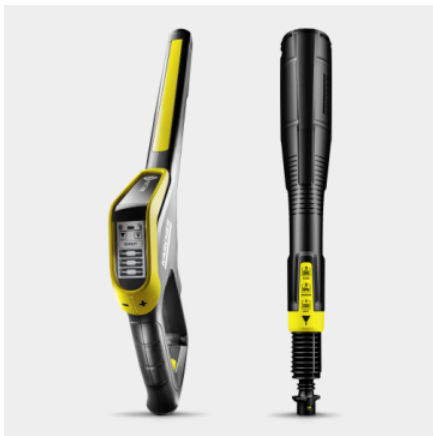

KÄRCHER

K 7 PREMIUM SMART CONTROL FLEX HOME FJ

K 7 Premium Smart Control: Bluetoothiga survepesur, mobiilirakendus, võimendusrežiim, pesupüstol G 180 Q Smart Control, 3-in-1 Multi Jet düüs, voolikurull. Kaasas kodukomplekt ja vahudüüs.

Tellimuse nr.

1.317-246.0

- Surveülekanne, vesijahutusega mootor, puhastusjõudlus 60 m²/h
- Voolikutrummel, 10 m PremiumFlex kõrgsurvevoolik, Plug 'n' Clean süsteem
- 3-in-1 Multi Jet joatoru, Home Kit, vahudüüs, 1 l autošampooni

Seadmed

Kodukomplekt (Home Kit)		T 7 pinnapuhasti, kivi- ja fassaadipuhastusvahend 3-ühes, 1 l
Kõrgsurvepüstol		G 180 Q Smart Control
3-ühes Multi Jet		■
Integreeritud kõrgsurvevooliku trummel		■
Integreeritud hoiuvõrk		■
Kõrgsurvevoolik	m	10 / PremiumFlex
Seadmepoolne Quick Connect kiirühendus		■
Puhastusvahendi pealekandmine		Kohe kasutatav puhastussüsteem
Teleskoopkäepide		■
Vesijahutusega mootor		■
Integreeritud veefilter		■
A3/4" aiavooliku ühendusadapter		■
Ühendus Bluetoothi kaudu		■
Töötamine läbi rakenduse nutiteenused/funktsioonid rakenduses		■

■ Tarnitakse koos seadmega

Smart Control päästikupüstol võimendusrežiimi ja 3-in-1 Multi Jet pihustustoruga

- LCD-ekraaniga pesupüstol ja nupud rõhu reguleerimiseks või puhastusaine doseerimiseks. Sisaldab võimendusrežiimi lisavõimsuseks tõrksa mustuse vastu võitlemiseks.
- Pöörleva pihustustoruga 3-in-1 Multi Jet on kolm erinevat düüsi joa tüübi lihtsaks vahetamiseks.
- Kiirühendusadapter Quick Connect kõrgsurvevooliku ja lisatarvikute lihtsaks kinnitamiseks.