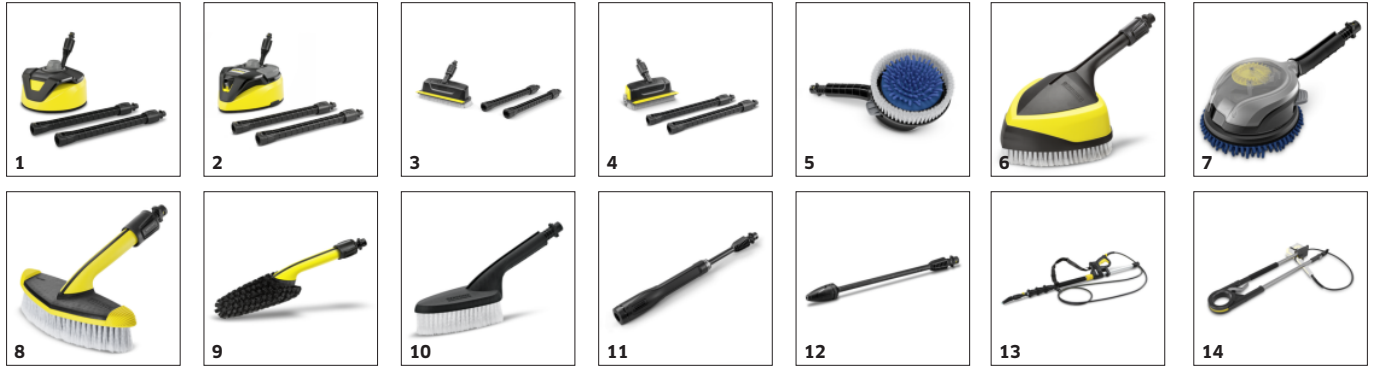

LISATARVIKUD K 5 POWER CONTROL FLEX CAR & HOME

1.324-707.0

		Tellimuse nr.	Kirjeldus	
PINNAPUHASTAJAD				
Pinnapuhasti T 5 T-Racer	1	2.644-084.0	Suurte pindade põhjalik ja pritsmevaba puhastus: pinnapuhasti T 5 T-Racer. Düüside reguleeritav asend võimaldab pinnapuhastiga puhastada nii kõvasid kui ka tundlikumaid pindu.	■
T 7 Plus T-Racer pinnapuhasti	2	2.644-074.0	Survedüüsidega pinnapuhasti, mis puhastab ka nurgad ja servad: loputusfunktsiooniga pinnapuhasti T 7 Plus T-Racer on ette nähtud suurte pindade tõhusaks ja pritsmevabaks puhastamiseks.	□
Pesuhari PS 30	3	2.644-123.0	Integreeritud kõrgsurvedüüsidega pesuhari PS 30 eemaldab tõrksa mustuse tõhusalt ja ajasäästlikult kõikidelt pindadelt. Ideaalne treppide ja erinevate servade puhastamiseks. Harjal on kummiraakel musta pesuvee eemaldamiseks.	□
PS 30 Plus pesuhari	4	2.644-212.0	Pesuhari PS 30 Plus eemaldab tõrksa mustuse oma 3 kõrgsurvedüüsi abil. Tänu pöörlevale külgdüüsile saab väevata puhtaks ka kõik nurgad ja servad.	□
HARJAD				
Pöörlev pesuhari WB 130 Car & Bike	5	2.644-287.0	Autode ja mootorrataste õrnatoimeline puhastus: Pöörleb pesuhari koos innovatiivsete eemaldatavate mikrokiust harjastega (Car & Bike). Masinpestav 60 °C juures.	■
WB 150 puhastushari	6	2.643-237.0	Pesuhari WB 150 tundlike pindade pritsmevabaks puhastuseks. Kõrgsurvejoa ja harja surve tõhus kombinatsioon säästab energiat, vett ja kuni 30% teie aega.	□
Pöörlev pesuhari WB 120 Car & Bike	7	2.644-129.0	Puhastab õrnalt autosid ja mootorrattaid: pöörlev pesuhari uuendusliku ja pehme mikrokiust vahetatava tarvikuga Car & Bike. Masinpestav 60 °C.	□
WB 60 pehme pesuhari	8	2.643-233.0	Pehme pesuhari suurte pindade puhastamiseks (nt autod, haagisuvilad, paadid, kasvuhooned või rullused). 248 mm töölaius tagab hea katvuse.	□
Rattapesuhari	9	2.643-234.0	Rattapesuhari isegi raskesti ligipääsetavate kohtade tõhusaks puhastuseks. Ühtlane veejaotus (360°) tagab täiuslikud puhastustulemused.	□
Pesuhari	10	6.903-276.0	Pehmete harjastega pesuhari kõikide tundlike pindade ja raskesti ligipääsetavate välipindade puhastamiseks. Sobib kõikide Kärcheri K 2-K 7 klassi survesuritega.	□
PIHUSTIVOOLIKUD				
Pesudüüs VP 180	11	2.644-430.0	Vario Power joatoru VP 160 klasside K 4 ja K 5 survesuritele. Astmeteta reguleeritav madalsurvejoast kõrgsurvejoani, lihtsalt joatoru keerates.	■
Pesudüüs DB 145 survesuritele K 4-K 5	12	2.642-728.0	Keskklassi pöördüüsiga pesutoru Kärcheri K 4 ja K 5 klassi survesuritele. Eriti tõrksa mustuse, näiteks samblaga kaetud või ilmastiku tõttu märdunud pindade puhastamiseks.	■
Teleskoopkäepidemega jugatoru	13	2.642-347.0	Teleskoopkäepidemega puhastustoru (1,20-4 m) raskesti ligipääsetavate kohtade hõlpsaks puhastamiseks. Seadmel on õlarihm, bajonettühendus ja integreeritud ning ergonomiliselt reguleeritav pesupüstol. Kaal: umbes 2 kg.	□
Teleskoop-pihustustoru TLA 4	14	2.644-190.0	(Peaaegu) kõikide kohtade lihtne puhastus: teleskoop-pihustustoru ulatub tänu oma 180 kraadi reguleeritavale liigendile ka raskesti ligipääsetavatesse kohtadesse.	□