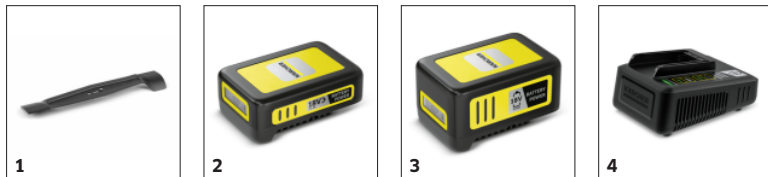

LISATARVIKUD LMO 3-18 1.445-410.0

		Tellimuse nr.	Kirjeldus	
MURUNIIDUK				
Tera LMO 3-18	1	2.445-261.0	34-sentimeetrise lõikelaiusega muruniiduki tera on ideaalne valik akutoitel LMO 3-18 kasutamiseks, et tagada erakordsed lõiketulemused.	☒
AKUD				
Battery power vahetatav aku 18/25	2	2.445-034.0	Uuendusliku reaalarajatehnoloogiaga 18 V/2,5 Ah Battery Power vahetatav aku näitab LCD-ekraanil akutaset. Sobib kasutamiseks kõikidel 18 V Battery Power akuplatvormi seadmetel.	☐
Battery power vahetatav aku 18/50	3	2.445-035.0	Uuendusliku reaalarajatehnoloogiaga 18 V/5,0 Ah Battery Power vahetatav aku näitab LCD-ekraanil akutaset. Sobib kasutamiseks kõikidel 18 V Battery Power akuplatvormi seadmetel.	☐
AKULAADIJAD				
Kiirlaadija Battery Power 18V	4	2.445-032.0	Kiirlaadija laeb Kärcheri 18 V/2,5 Ah Battery Power vahetatava aku 80%-ni ainult 44 minutiga ja seda saab kasutada kõikide 18 V Kärcheri Battery Power akuplatvormi akude laadimiseks.	☐

☒ Tarnitakse koos seadmega
☐ Saadaval olevad lisatarvikud.
☐ Pesuaine.