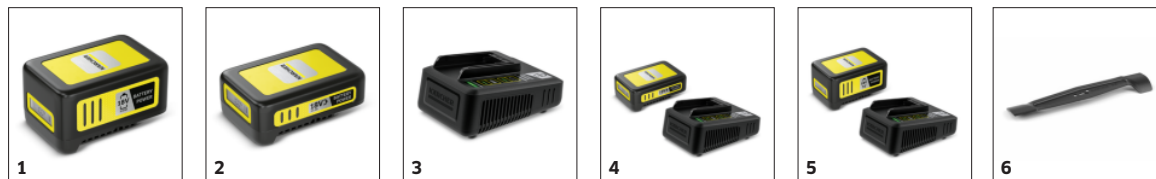

LISATARVIKUD LMO 3-18 BATTERY SET 1.445-411.0

		Tellimuse nr.	Kirjeldus	
AKUD				
Battery power vahetatav aku 18/50	1	2.445-035.0	Uuendusliku reaaljatehnoloogiaga 18 V/5,0 Ah Battery Power vahetatav aku näitab LCD-ekraanil akutaset. Sobib kasutamiseks kõikidel 18 V Battery Power akuplatvormi seadmetel.	☒
Battery power vahetatav aku 18/25	2	2.445-034.0	Uuendusliku reaaljatehnoloogiaga 18 V/2,5 Ah Battery Power vahetatav aku näitab LCD-ekraanil akutaset. Sobib kasutamiseks kõikidel 18 V Battery Power akuplatvormi seadmetel.	☐
AKULAADIJAD				
Kiirilaadija Battery Power 18V	3	2.445-032.0	Kiirilaadija laeb Kärcheri 18 V/2,5 Ah Battery Power vahetatava aku 80%-ni ainult 44 minutiga ja seda saab kasutada kõikide 18 V Kärcheri Battery Power akuplatvormi akude laadimiseks.	☒
AKUD JA AKULAADIJAD				
Stardikomplekt Battery Power 18/25	4	2.445-062.0	Kärcheri stardikomplekt Battery Power 18/25 Starter Kit, kuhu kuulub 18 V/2,5 Ah Battery Power vahetatav reaaljatehnoloogiaga Kärcheri aku ja 18 V kiirilaadija. Kõikidele seadmetele, mis kasutavad Kärcheri 18 V akut.	☐
Stardikomplekt Battery Power 18/50	5	2.445-063.0	Komplekti kuulub 18 V/5,0 Ah Battery Power vahetatav aku ja 18 V kiirilaadija. Kärcheri stardikomplekt Battery Power 18/50 Starter Kit sobib kasutamiseks kõikide Kärcheri 18 V akudega seadmetega.	☐
MURUNIIDUK				
Tera LMO 3-18	6	2.445-261.0	34-sentimeetrise lõikelaiusega muruniiduki tera on ideaalne valik akutoitel LMO 3-18 kasutamiseks, et tagada erakordsed lõiketulemused.	☒

☒ Tarnitakse koos seadmega
☐ Saadaval olevad lisatarvikud.
☐ Pesuaine.