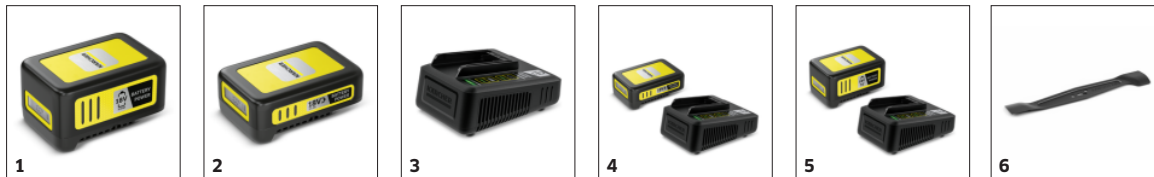

LISATARVIKUD LMO 2-18 BATTERY SET 1.445-401.0

		Tellimuse nr.	Kirjeldus	
AKUD				
Battery power vahetatav aku 18/50	1	2.445-035.0	Uuendusliku reaajatehnoloogiaga 18 V/5,0 Ah Battery Power vahetatav aku näitab LCD-ekraanil akutaset. Sobib kasutamiseks kõikidel 18 V Battery Power akuplatvormi seadmetel.	☒
Battery power vahetatav aku 18/25	2	2.445-034.0	Uuendusliku reaajatehnoloogiaga 18 V/2,5 Ah Battery Power vahetatav aku näitab LCD-ekraanil akutaset. Sobib kasutamiseks kõikidel 18 V Battery Power akuplatvormi seadmetel.	☐
AKULAADIJAD				
Kiirlaadija Battery Power 18V	3	2.445-032.0	Kiirlaadija laeb Kärcheri 18 V/2,5 Ah Battery Power vahetatava aku 80%-ni ainult 44 minutiga ja seda saab kasutada kõikide 18 V Kärcheri Battery Power akuplatvormi akude laadimiseks.	☒
AKUD JA AKULAADIJAD				
Stardikomplekt Battery Power 18/25	4	2.445-062.0	Kärcheri stardikomplekt Battery Power 18/25 Starter Kit, kuhu kuulub 18 V/2,5 Ah Battery Power vahetatav reaajatehnoloogiaga Kärcheri aku ja 18 V kiirlaadija. Kõikidele seadmetele, mis kasutavad Kärcheri 18 V akut.	☐
Stardikomplekt Battery Power 18/50	5	2.445-063.0	Komplekti kuulub 18 V/5,0 Ah Battery Power vahetatav aku ja 18 V kiirlaadija: Kärcheri stardikomplekt Battery Power 18/50 Starter Kit sobib kasutamiseks kõikide Kärcheri 18 V akudega seadmetega.	☐
MURUNIIDUK				
Tera LMO 2-18	6	2.445-260.0	Kvaliteetsest terasest valmistatud muruniiduki tera paigaldamine LMO 2-18 akuniidukile võtab vaid mõne sammu. 32-sentimeetrise löikelaiusega teeb see puhtaid lõikeid.	☒

☒ Tarnitakse koos seadmega
☐ Saadaval olevad lisatarvikud.
☐ Pesuaine.