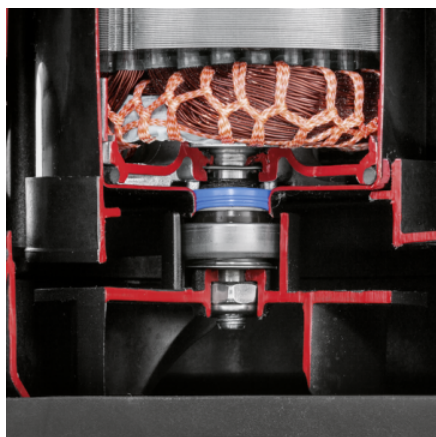

Keraamiline tihend.

- Eriti pikk kasutusiga.