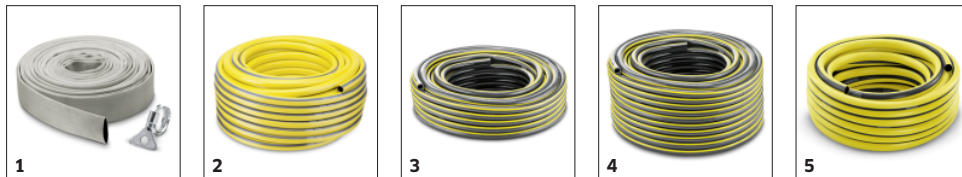

LISATARVIKUD SP 17.000 FLAT LEVEL SENSOR 1.645-840.0

		Tellimuse nr.	Kirjeldus	
MUU				
Tekstiilvooliku komplekt	1	2.997-100.0	Ruumisäästlik tekstiilvooliku komplekt, kuhu kuulub ka roostevabast terasest voolikuklamber, millega saab vooliku ühendada sukelpumba külge. Ideaalne vee ärापumpamiseks üleujutuse korral.	☐
VOOLIKUD				
Voolik PrimoFlex® 1", 1 m	2	2.645-247.0	Kvaliteetne 1" PrimoFlex® aiavoolik on saadaval jooksva meetriga, mistõttu võib seda tellida täpselt endale sobivas pikkuses (max 50 m). Survekindla tugevdusvõrguga. Ei sisalda tervisele kahjulikke aineid.	☐
Voolik Performance Plus 3/4", 25 m	3	2.645-322.0	Lihtsalt kasutatav, kauakestev ja ilmastikukindel: 25-meetri pikkune Performance Plus 3/4" aiavoolik. Painduv, eriti tugev ja äärmiselt vastupidav väändumistele - tagab pideva veevoolu.	☐
Voolik Performance Plus 3/4", 50 m	4	2.645-323.0	Eriti tugev, äärmiselt vastupidav väändumistele ja vaba potentsiaalsetest ohtlikest ainetest: 50-meetri pikkune Performance Plus 3/4" aiavoolik on valmistatud kõrge kvaliteediga mitmekihilisest kootud materjalist - tagab pideva veevoolu.	☐
Voolik PrimoFlex® 3/4" - 25 m	5	2.645-142.0	25 m pikkune tippkvaliteediga aiavoolik PrimoFlex® (3/4"). Survekindla tugevdusvõrguga. Ei sisalda tervisele ohtlike aineid. Purunemisrõhk 24 baari. Hea temperatuuritaluvus vahemikus -20 kuni 65 °C.	☐

■ Tarnitakse koos seadmega   ☐ Saadaval olevad lisatarvikud.   ○ Pesuaine.