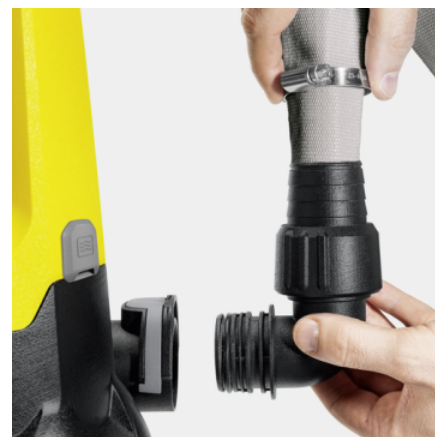

Quick Connect kiirühendus

- Ühenduskeere 1", 1 1/4" ja 1 1/2" voolikute kiireks ja lihtsaks ühendamiseks pumpaga.