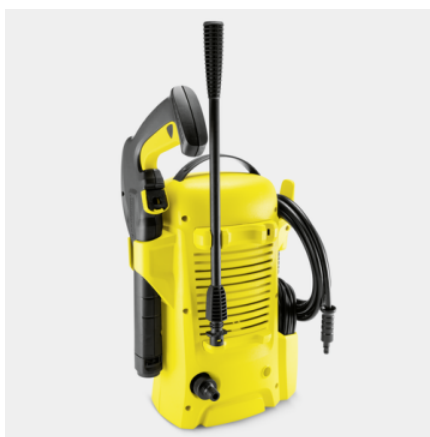

- Kerge ja kompaktne, pinnajõudlus 20 m<sup>2</sup>/h
- 3 m kõrgsurvevoolik
- Ühejoaline pihustustoru

### Seadmed

Kõrgsurvepüstol		G 120 Q
Ühejoaline pihustustoru		■
Kõrgsurvevoolik	m	3
Integreeritud veefilter		■
A3/4" aiavooliku ühendusadapter		■

■ Tarnitakse koos seadmega

## Integreeritud juhtmesüvend

- Toitejuhtme saab korrastatult ja ruumisäästlikult kokku kerida.