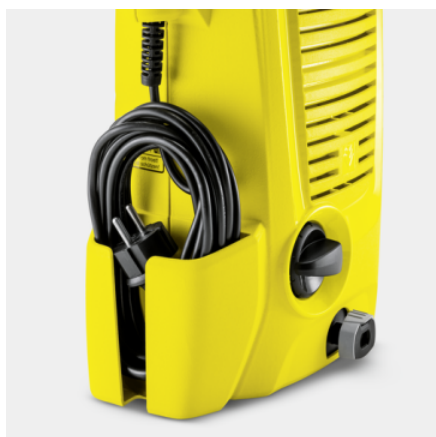

- Kerge ja kompaktne, pinnajõudlus 20 m<sup>2</sup>/h
- 3 m kõrgsurvevoolik
- Ühejoaline pihustustoru

### Seadmed

Kõrgsurvepüstol		G 120 Q
Ühejoaline pihustustoru		■
Kõrgsurvevoolik	m	3
Integreeritud veefilter		■
A3/4" aiavooliku ühendusadapter		■

■ Tarnitakse koos seadmega