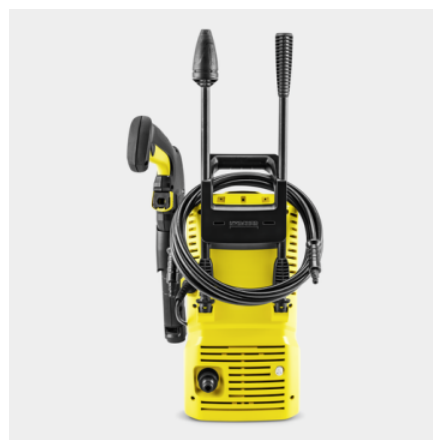

Puhas ja korras

- Voolikut, pihustustorusid ja pihustuspüstolit saab hoiustada mugavalt ja kompaktselt.