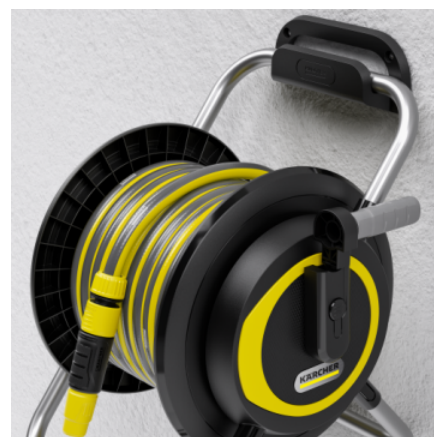

Kokkupandav vända käepide

- Kompaktne hoiustamine.