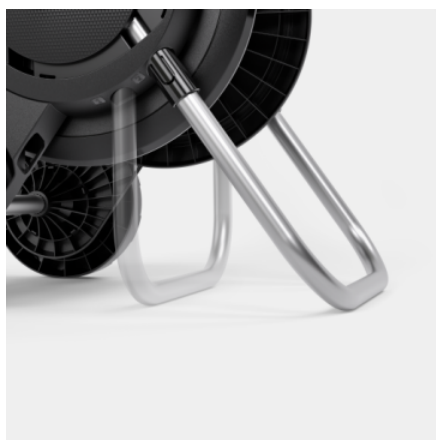

Kõrge stabiilsus ja tugevus

- Tänu eriti laiale alusele ja voolikurulli madalale raskuskeskmele.