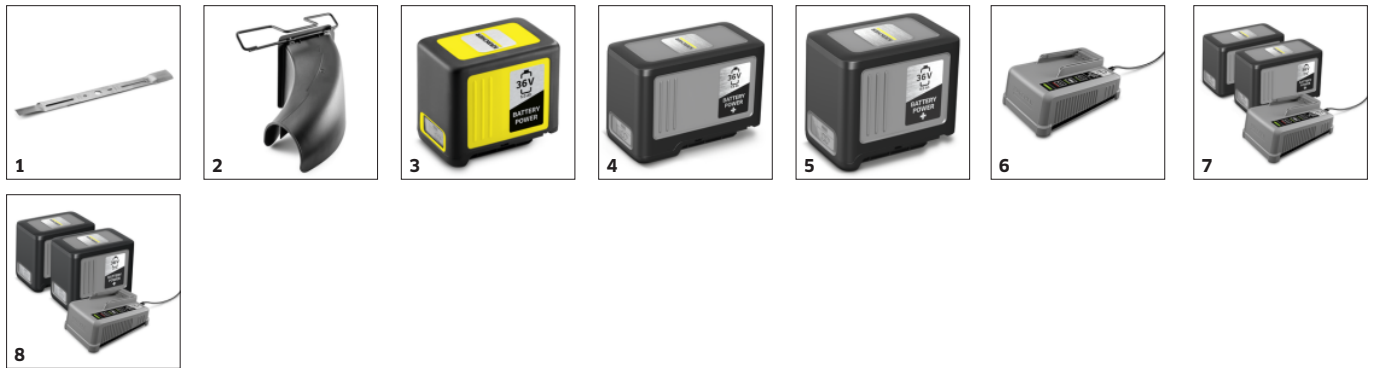

LISATARVIKUD MURUNIIDUK LM 530/36 BP, ILMA AKU JA LAADIJATA 1.042-500.0

		Tellimuse nr.	Kirjeldus	
SEADMETE LISATARVIKUD				
Muruniiduki lõiketera, 53 cm	1	2.042-014.0	Kõrge kvaliteetne tugevdatud terasest lõiketera Kärcheri muruniidukile LM 530/36 Bp. 53 cm töölaie ja täpsete lõiketulemustega masin tagab väga head niitmistulemusi.	<input checked="" type="checkbox"/>
Muruniiduki LM külgeväljavise	2	2.042-030.0	Külgeväljavise muruniidukile LM 530/36 Bp. Ideaalne pikemateks tööintervallideks aladel, kus on pikk ja vohav hein. Lihtne paigaldada, väga mugav kasutada.	<input type="checkbox"/>
AKUD				
Battery power vahetatav aku 36/50	3	2.445-031.0	Uuendusliku reaalarajatehnoloogiaga 36 V/5,0 Ah Battery Power vahetatav aku näitab LCD-ekraanil akutaset. Sobib kõikidele 36 V Kärcheri Battery Power akuplatvormi seadmetele.	<input type="checkbox"/>
Aku Battery Power+ 36/75	4	2.445-043.0	7,5 Ah mahtuvusega aku tagab liitiumioonakule Battery Power+ 36 V pikad tööintervallid. Võimas aku, millel on LCD-ekraan reaalarajatehnoloogia jaoks ning ülepingsekaitse.	<input type="checkbox"/>
Aku Battery Power+ 36/60	5	2.042-022.0	Eriti võimas liitiumioonaku Battery Power+ 36 V, mille 6,0 Ah mahtuvus tagab eriti pika tööea. Innovatiivse reaalarajatehnoloogiaga, mille andmeid saab jälgida LCD-ekraanilt, ja pingeseirega.	<input type="checkbox"/>
AKULAADIJAD				
Kiirlaadija Battery Power+ 36/60	6	2.445-045.0	Laadige liitiumioonakusid Battery Power+ 36 V kiiresti maksimaalselt 6 A laadimisvooluga: kiirlaadija, millel on tööoleku LED-indikaator. Ooterežiimis väike energiatarbimine, saab paigaldada seinale.	<input type="checkbox"/>
STARDIKOMPLEKT				
Stardikomplekt Battery Power+ 36/75	7	2.445-070.0	Kärcheri stardikomplekti Battery Power+ 36/75, mis sobib Kärcheri 36 V Battery Power+ akuplatvormiga, kuuluvad kaks võimsat 36 V/7,5 Ah akut ja nendega ühilduv 36 V kiirlaadija.	<input type="checkbox"/>
Stardikomplekt Battery Power+ 36/60	8	2.445-071.0	Kärcheri stardikomplekt Battery Power+ 36/60 Starter Kit kõikidele Kärcheri 36 V Battery Power+ akuplatvormiga seadmetele. Tarnekomplekti kuulub: 2 x 36 V/6,0 Ah akut ja nendega ühilduv 36 V kiirlaadija.	<input type="checkbox"/>