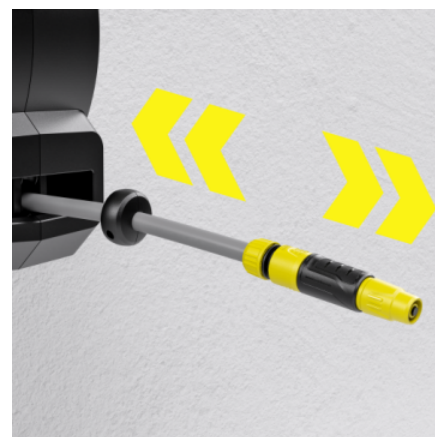

2.645-381.0

- FlexChange: uuenduslik tehnoloogia karbi tööriistavabaks eemaldamiseks seinakonsooli või voolikuotsa küljest
- Vooliku automaatne tagasikerimine
- Tänu praktilisele seinaklambriale saab pöörata 180°

■ Tarnitakse koos seadmega

FlexChange

- Pole kruvisid, tööriistu ega pinget: ainulaadse Kärcheri FlexChange süsteemiga saab voolikukarbi seinakinniti või voolikuotsa küljest eemaldada sekunditega (nt talvel).

Praktiline otsikuhoidja

- Mugavaks hoiustamiseks saab düüsid ja pihustustorud riputada seinaklambri külge.

Vooliku hoistamine

- Tõmmake korraks vooliku otsast ja vooliku tõmbur tõmbab vooliku täielikult automaatselt sisse. Maksimalne mugavus ilma sõlmede, vântade ja käte määrimiseta.