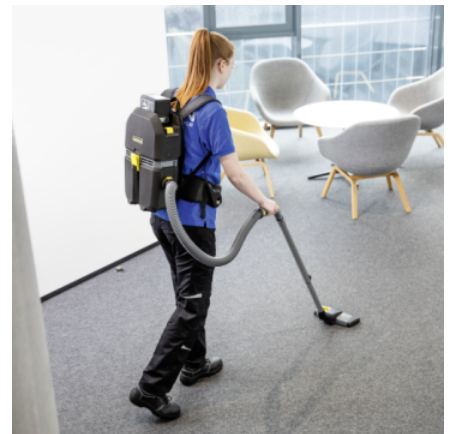

■ Tarnitakse koos seadmega

Ülikerge juhtmeta seljakott tolmuimeja

- Valmistatud ülikergest, uuenduslikust EPP-st (paisutatud polüpropüleenist).
- Võimaldab ergonoomilist tööd.
- Lihtsalt transporditav.

Väga uuenduslik EPP (paisutatud polüpropüleen)

- Eriti vastupidav ja ülimalt kauakestev.
- Ülikerge.
- Äärmiselt keskkonnasõbralik, kuna on 100% taaskasutatav.

Väga ergonoomiline

- Kandmise raam on ülimgav isegi pikema tööperioodi korral.
- Võõrakmetel olev juhtpaneel võimaldab kõikide funktsioonide mugavat juhtimist ja jälgimist.
- Imivoolikut saab parema- ja vasakukäelistele erinevalt ühendada.