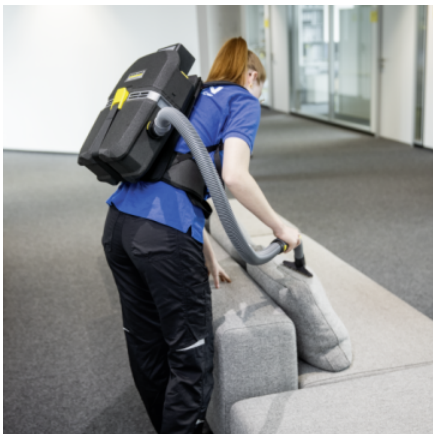

■ Tarnitakse koos seadmega

Ülikerge juhtmeta seljakott tolmuimeja

- Valmistatud ülikergest, uuenduslikust EPP-st (paisutatud polüpropüleenist).
- Võimaldab ergonoomilist tööd.
- Lihtsalt transporditav.

Väga uuenduslik EPP (paisutatud polüpropüleen)

- Eriti vastupidav ja ülimalt kauakestev.
- Ülikerge.
- Äärmiselt keskkonnasõbralik, kuna on 100% taaskasutatav.

Väga ergonoomiline

- Kandmise raam on ülimgav isegi pikema tööperioodi korral.
- Võõrakmetel olev juhtpaneel võimaldab kõikide funktsioonide mugavat juhtimist ja jälgimist.
- Imivoolikut saab parema- ja vasakukäelistele erinevalt ühendada.