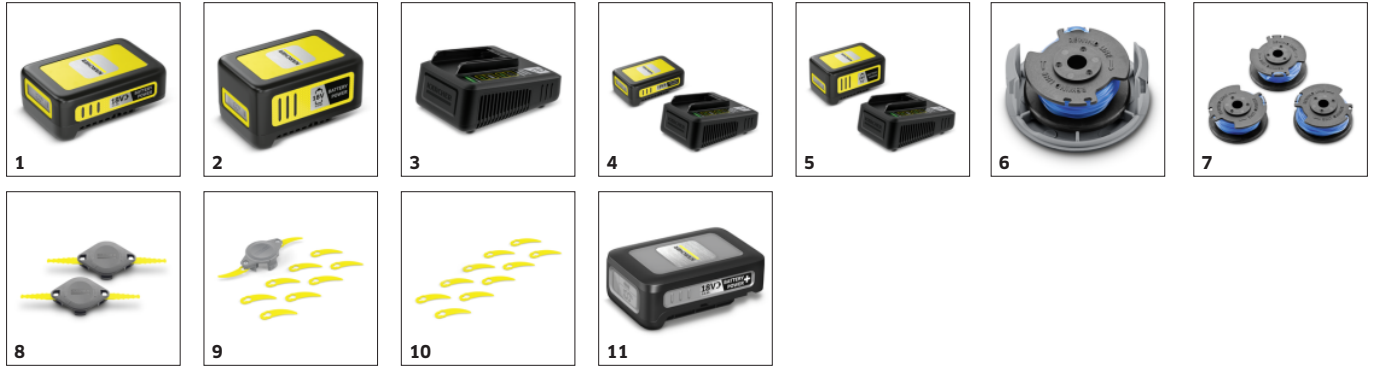

LISATARVIKUD MURUTRIMMER LTR 18-25 AKU KOMPLEKTIGA 1.444-301.0

		Tellimuse nr.	Kirjeldus	
AKUD				
Battery power vahetatav aku 18/25	1	2.445-034.0	Uuendusliku reaaljatehnoloogiaga 18 V/2,5 Ah Battery Power vahetatav aku näitab LCD-ekraanil akutaset. Sobib kasutamiseks kõikidel 18 V Battery Power akuplatvormi seadmetel.	☒
Battery power vahetatav aku 18/50	2	2.445-035.0	Uuendusliku reaaljatehnoloogiaga 18 V/5,0 Ah Battery Power vahetatav aku näitab LCD-ekraanil akutaset. Sobib kasutamiseks kõikidel 18 V Battery Power akuplatvormi seadmetel.	☐
AKULAADIJAD				
Kiirlaadija Battery Power 18V	3	2.445-032.0	Kiirlaadija laeb Kärcheri 18 V/2,5 Ah Battery Power vahetatava aku 80%-ni ainult 44 minutiga ja seda saab kasutada kõikide 18 V Kärcheri Battery Power akuplatvormi akude laadimiseks.	☐
AKUD JA AKULAADIJAD				
Stardikomplekt Battery Power 18/25	4	2.445-062.0	Kärcheri stardikomplekt Battery Power 18/25 Starter Kit, kuhu kuulub 18 V/2,5 Ah Battery Power vahetatav reaaljatehnoloogiaga Kärcheri aku ja 18 V kiirlaadija. Kõikidele seadmetele, mis kasutavad Kärcheri 18 V akut.	☐
Stardikomplekt Battery Power 18/50	5	2.445-063.0	Komplekti kuulub 18 V/5,0 Ah Battery Power vahetatav aku ja 18 V kiirlaadija: Kärcheri stardikomplekt Battery Power 18/50 Starter Kit sobib kasutamiseks kõikide Kärcheri 18 V akudega seadmetega.	☐
MURUTRIMMER				
Akutrimmeri LTR 18 pool	6	2.444-014.0	Praktilise korgiga pool ning keeratud lõikejõhv tagavad head lõiketulemused raskesti ligipääsetavates kohtades. Pool sobib kõikidele Kärcheri 18 V Battery Power murutrimmeritele.	☒
Pooli kolmpakk LTR 18 Battery	7	2.444-016.0	Keeratud lõikejõhviga pool (tarnitakse kolmeses pakis), tagab kaunid lõiketulemused kõikjal raskesti ligipääsetavates kohtades. Sobib kõikidele Kärcheri 18 V Battery Power murutrimmeritele.	☐
Akutrimmeri LTR tera topeelpakk	8	2.444-022.0	Kas taimede ohjeldamatu kasv raskesti ligipääsetavates kohtadeks on probleemiks ka teie aias? Mitte siis, kui kasutate topeelttera, mis sobib kõikidele Kärcheri 18 V ja 36 V akutrimmeritele.	☐
Trimmeriterad Starter Kit	9	2.444-023.0	Trimmeritera eemaldab soovimatu taimestiku ja sambla isegi raskesti ligipääsetavatest kohtadest ning ühildub kõigi 18 V ja 36 V Kärcher Battery Power murutrimmeritega.	☐
Trimmeriterad	10	2.444-024.0	Vastupidavate trimmeriteradega saate eemaldada vohanud taimestiku isegi raskesti ligipääsetavatest kohtadest. Ühildub kõigi 18 V ja 36 V Kärcher Battery Power murutrimmeritega.	☐
AKUD				
Aku Battery Power+ 18/30	11	2.445-042.0	Reaalajatehnoloogiaga Real Time Technology, mida saab jälgida LCD-ekraanilt: väga võimas 18 V liitiumioonaku Battery Power+. Tänu 3,0 Ah mahtuvusele on aku tööiga väga pikk. Pinge jälgimise funktsioon ja IPX5 kaitse.	☐

☒ Tarnitakse koos seadmega
☐ Saadaval olevad lisatarvikud.
☐ Pesuaine.