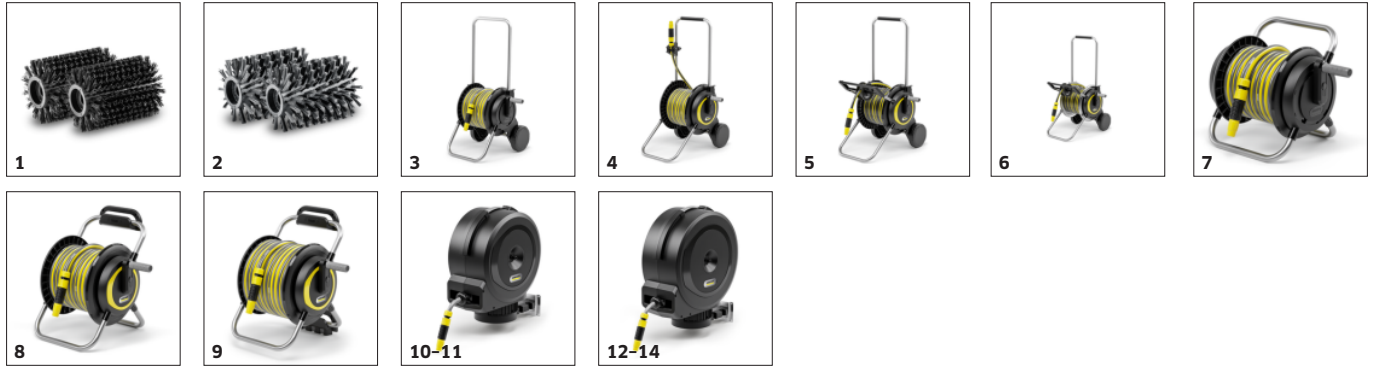

LISATARVIKUD PCL 4 1.644-000.0

		Tellimuse nr.	Kirjeldus	
TERRASSIPUHAСТИ				
Harjad kivipinnale PCL 4	1	2.644-121.0	Ideaalne lisand terrasside ja rõdude puhastamiseks: kaheosaline rullide komplekt terrassipuhastajale PCL 4. Eemaldab pingutuseta orgaanilise kasvu ja sambla siledalt kiviplatidelt välistingimustes.	☐
Harjad puitpinnale PCL 4	2	2.644-226.0	Välispiirkondade mustus eemaldatakse täielikult ja ühtlaselt PCL 4 kaheosalise rullikukomplekti harjapeadega. Puitpinnad ja WPC põrandakatted näevad taas välja nagu uued.	☐
VOOLIKU HOIUSTAMINE JA VOOLIKUKÄRU				
HT 2.20 Set	3	2.645-362.0	Kompaktna ja mobiilne voolikukäru üliläia põhjaga maksimaalse stabiilsuse tagamiseks, 20 m Kärcheri vooliku, kastmistarvikute ja otsikuga ning reguleeritava kõrgusega käepidemega.	☐
HT 3.20 Set	4	2.645-364.0	Otsakuhoidjaga voolikukäru avaldab muljet oma üliläia põhjaga maksimaalse stabiilsuse tagamiseks, reguleeritava kõrgusega käepideme, 20 m aiavooliku ja kastmistarvikutega.	☐
HT 4.20 Set	5	2.645-366.0	Mobiilne voolikukäru komplekt avaldab muljet oma eriti laia põhja, täpse voolikujuhiku ja reguleeritava kõrgusega käepidemega ning on koheseks kasutamiseks valmis, sealhulgas 20 m voolik ja tarvikud.	☐
HT 5.20 M Set	6	2.645-368.0	Voolikukäru kogub punkte oma tugeva metallrulli, suure stabiilsuse tagamiseks laia aluse ja 20 m voolikuga ning on koheseks kasutamiseks koos kaasasolevate kastmistarvikutega valmis.	☐
HR 2.10 Set	7	2.645-370.0	Täielik komplekt mugavaks kastmiseks ja ruumisäästlikuks vooliku hoidmiseks. Valmis koheseks kasutamiseks koos 10 m Kärcheri aiavooliku, pistikute, kraaniadapteri ja otsikuga.	☐
HR 3.20 Set	8	2.645-372.0	Üks voolikurull – kaks funktsiooni: komplekti HR 3.20 koos 20 m vooliku ja tarvikutega kasutatakse nii vooliku seinal hoidmiseks kui ka mobiilseks kasutamiseks aias.	☐
HR 4.20 Set	9	2.645-374.0	Vooliku hoidmiseks seinal ja mobiilse voolikurullina: komplekt HR 4.30 koos 30 m vooliku, tarvikute ja otsikuhoidikuga pakub mõlemat võimalust paindlikuks kastmiseks.	☐
HBX 4.15 Automatic	10	2.645-377.0	Alati kasutusvalmis: voolikukarp mugavaks ja paindlikuks kastmiseks. 15 m vooliku ja automaatse vooliku sissetõmbamisega – ei pea enam kummarduma, vältama ega käsi määrima.	☐
HBX 4.20 Automatic	11	2.645-378.0	Alati kasutusvalmis: voolikukarp mugavaks ja paindlikuks kastmiseks. 20 m vooliku ja automaatse vooliku sissetõmbamisega – ei pea enam kummardama, vältama ega käsi määrima.	☐
HBX 5.25 Automatic	12	2.645-379.0	Ei mingit kummardumist, vältamist ega käte määrimist: voolikukarp tagab mugava ja paindliku kastmise. 25 m vooliku ja automaatse vooliku sissetõmbamisega.	☐
HBX 5.30 Automatic	13	2.645-380.0	Voolikukast mugavaks, paindlikuks ja pingutusteta kastmiseks. 30 m vooliku ja automaatse vooliku sissetõmbamisega – ei pea enam kummarduma, vältama ega käsi määrima.	☐
HBX 5.35 Automatic	14	2.645-381.0	Alati kasutusvalmis: voolikukarp mugavaks ja paindlikuks kastmiseks. 35 m vooliku ja automaatse vooliku sissetõmbamisega – ei pea enam kummarduma, vältama ega käsi määrima.	☐