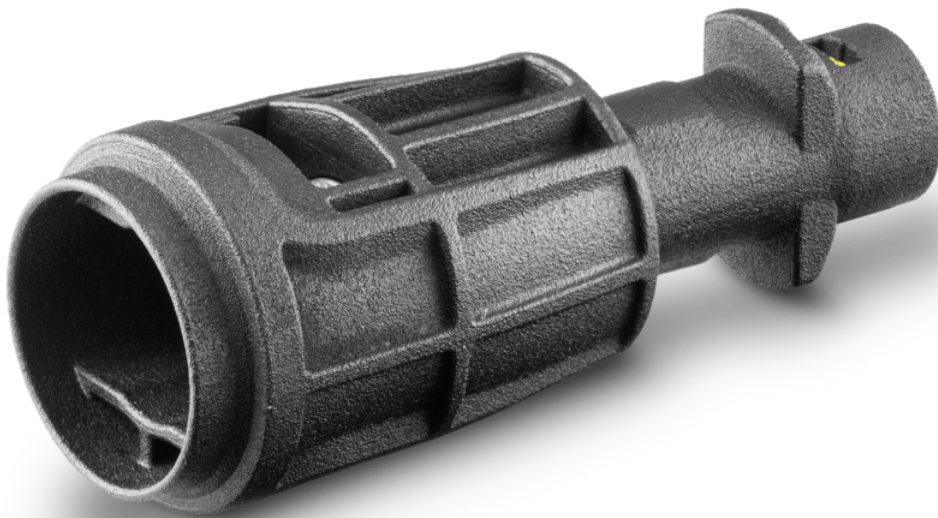

ADAPTER M

Adapter pesupüstolite (mudelid M, 96, 97) ühendamiseks uute pesutorude külge. Sobib kõikidele Kärcheri survepesuritele, mis on valmistatud kuni aastani 2010.

Tellimuse nr.

2.643-950.0

Tehnilised andmed

EAN-kood		4054278271699
Värvus		Must
Kaal	kg	0,1
Kaal, sh pakend	kg	0,1
Mõõdud (pikkus x laius x kõrgus)	mm	105 x 42 x 42

Adapter vanadele pesupüstolitele, mis on valmistatud kuni aastani 2010.

- Vahetükk pesupüstoli ja pesutoru vahele.

Uus disain

- Lihtne kasutada

Integreeritud tugevdus

- Muudab töö survepesuriga mugavaks ja stabiilseks.