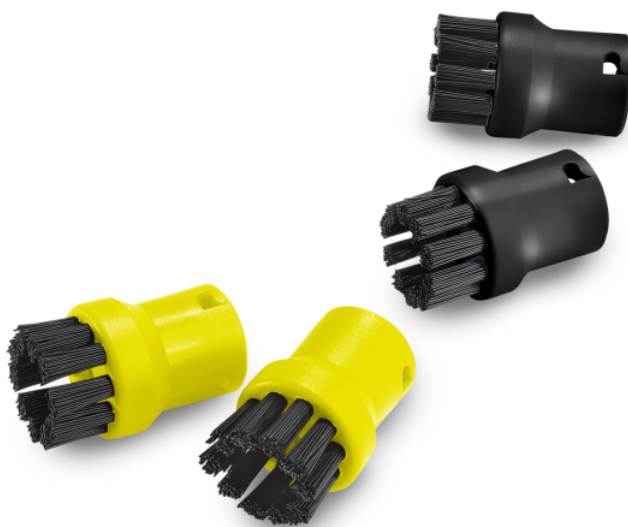

ÜMARHARJADE KOMPLEKT

Praktiliste ümarharjade komplekt kahe musta ja kahe kollase harjaga - ideaalne kasutamiseks erinevates kohtades.

Tellimuse nr.

2.863-264.0

Tehnilised andmed

EAN-kood		4054278315928
Värvus		Must
Kaal	kg	0,1
Kaal, sh pakend	kg	0,1
Mõõdud (pikkus x laius x kõrgus)	mm	40 x 26 x 26

Kaks erinevat värvi (must ja kollane)

- Hügieeniliseks kasutamiseks erinevates kohtades (tualettruumid, köögid, vannitoad jne).

Harjased on valmistatud kõrgekvaliteetsest materjalist.

- Eemaldab hõlpsasti tugevasti kinnijäänud mustuse
- Pikk kasutusiga tänu harjaste aeglasemale kulumisele

KOKKUSOBIVAD MASINAD

- SC 1
- SC 1 EasyFix
- SC 2 Deluxe
- SC 2 EasyFix
- SC 2 EasyFix Plus
- SC 3 Deluxe
- SC 3 Deluxe Anniversary Edition
- SC 3 EF Anniversary Edition
- SC 3 EasyFix
- SC 3 EasyFix + Windows Nozzle
- SC 3 EasyFix GNF Edition
- SC 3 EasyFix Plus
- SC 4 Deluxe
- SC 4 Deluxe Iron
- SC 4 EasyFix
- SC 4 EasyFix Iron
- SC 4 EasyFix Plus
- SC 5 Deluxe Signature Line
- SC 5 EF Iron Select Bath Edition
- SC 5 EasyFix Iron
- SC 5 EasyFix Iron Plug
- SG 4/2 Classic Anniversary Edition
- SG 4/4
- SG 4/2 Classic *EU