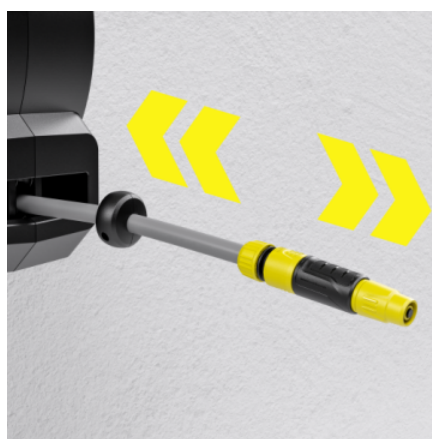

FlexChange

- Pole kruvisid, tööriistu ega pinget: ainulaadse Kärcheri FlexChange süsteemiga saab voolikukarbi seinakinniti või voolikuotsa küljest eemaldada sekunditega (nt talvel).

Vooliku hoiustamine

- Tõmmake korraks vooliku otsast ja vooliku tõmbur tõmbab vooliku täielikult automaatselt sisse. Maksimalne mugavus ilma sõlmede, väntade ja käte määrimiseta.