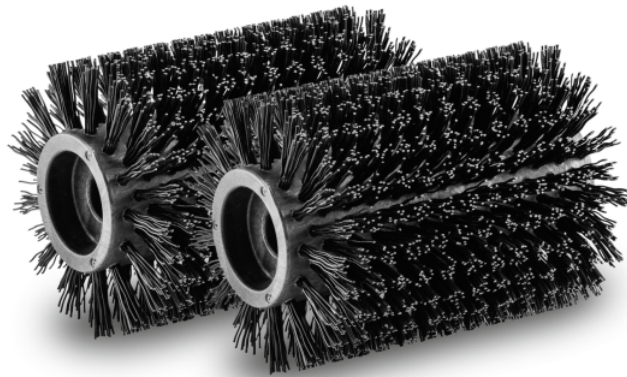

HARJAD KIVIPINNALE PCL 4

Ideaalne lisand terrasside ja rõdude puhastamiseks: kaheosaline rullide komplekt terrassipuhastajale PCL 4. Eemaldab pingutuseta orgaanilise kasvu ja sambla siledatelt kiviplaatidelt välistingimustes.

Tellimuse nr.

2.644-121.0

Tehnilised andmed

EAN-kood		4054278564265
Värvus		Must
Kaal	kg	0,2
Kaal, sh pakend	kg	0,6
Mõõdud (pikkus × laius × kõrgus)	mm	134 × 100 × 100

Puhastab siledad kivipinnad põhjalikult ja ühtlaselt

Harjaste materjal, mis on spetsiaalselt kohandatud puhastusülesandeks

Optimeeritud harjaprofiil siledate kivipindade puhastamiseks

KOKKUSOBIVAD MASINAD

- PCL 4