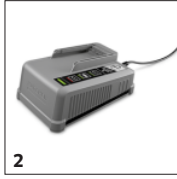

LISATARVIKUD AKU BATTERY POWER+ 36/60 2.042-022.0

		Tellimuse nr.	Kirjeldus	
AKULAADIJAD				
Universaalne akulaadija Battery Power+ 18-36	1	2.445-054.0	Universaalne laadimisüksus Battery Power+ koos tööoleku LED-indikaatoritega kõikide Kärcheri Battery Power ja Battery Power+ 18 V ja 36 V liitiumioonakude laadimiseks. Seinakinnitusega.	☐
Kiirilaadija Battery Power+ 36/60	2	2.445-045.0	Laadige liitiumioonakusid Battery Power+ 36 V kiiresti maksimaalselt 6 A laadimisvooluga: kiirilaadija, millel on tööoleku LED-indikaator. Ooterežiimis väike energiatarbimine, saab paigaldada seinale.	☐

☒ Tarnitakse koos seadmega
☐ Saadaval olevad lisatarvikud.
☐ Pesuaine.