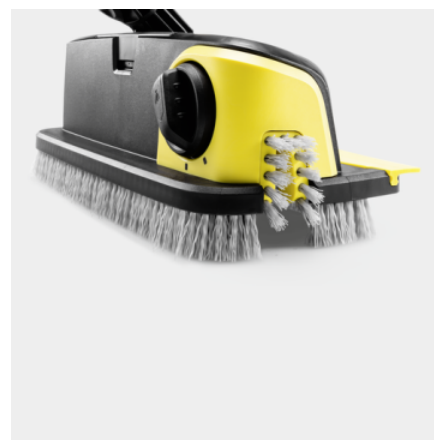

PS 30 PLUS PESUHARI

Pesuhari PS 30 Plus eemaldab tõrksa mustuse oma 3 kõrgsurvedüüsi abil. Tänu pöörlevale külgdüüsile saab vaevata puhtaks ka kõik nurgad ja servad.

Tellimuse nr.

2.644-212.0

Tehnilised andmed

Pöörlev külgdüüs

- Ideaalne nurkade ja servade pritsmevabaks puhastamiseks.

360° pöörlev harjapea

- Paindlikkus raskesti ligipääsetavates kohtades.

Harjastest ring (ka külgdüüsil)

- Kaitseb veepritsmete eest düüsi seadistusest sõltumata.