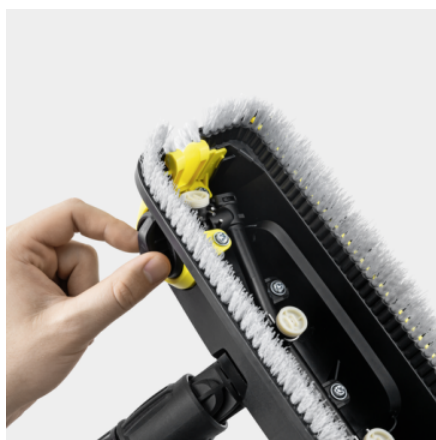

PS 30 PLUS PESUHARI

Pesuhari PS 30 Plus eemaldab tõrksa mustuse oma 3 kõrgsurvedüüsi abil. Tänu pöörlevale külgdüüsile saab vaevata puhtaks ka kõik nurgad ja servad.

Tellimuse nr.

2.644-212.0

Tehnilised andmed

Pöörlev külgdüüs

- Ideaalne nurkade ja servade pritsmevabaks puhastamiseks.

360° pöörlev harjapea

- Paindlikkus raskesti ligipääsetavates kohtades.

Harjastest ring (ka külgdüüsil)

- Kaitseb veepritsmete eest düüsi seadistusest sõltumata.