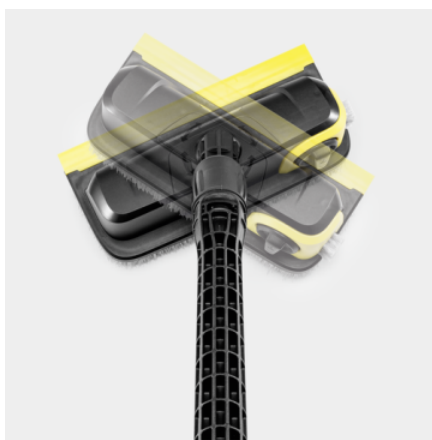

PS 30 PLUS PESUHARI

Pesuhari PS 30 Plus eemaldab tõrksa mustuse oma 3 kõrgsurvedüüsi abil. Tänu pöörlevale külgdüüsile saab vaevata puhtaks ka kõik nurgad ja servad.

Tellimuse nr.

2.644-212.0

Tehnilised andmed

Pöörlev külgdüüs

- Ideaalne nurkade ja servade pritsmevabaks puhastamiseks.

360° pöörlev harjapea

- Paindlikkus raskesti ligipääsetavates kohtades.

Harjastest ring (ka külgdüüsil)

- Kaitseb veepritsmete eest düüsi seadistusest sõltumata.