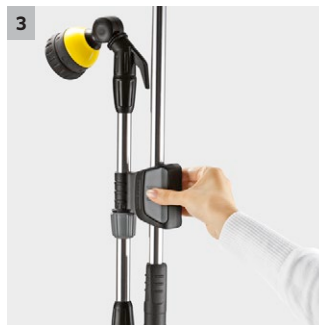

Aiadušš

Kaks-ühes lahendus aiiale: saab kasutada nii mõnusa dušina kui ka täisväärtusliku pihustus-
toruna taimede tõhusaks kastmiseks, aiaduši saab kiiresti üles seada ja ruumisäästlikult hoius-
tada.

1 Ülesseadmine võtab 3 minutit

- Paigaldamine ilma tööriistadeta.

2 Kolmjala ja vaiaga

- Garanteeritud stabiilsus ja töökindlus

3 Reguleeritava kõrgusega vahemikus 1,50 kuni 2,20 meetrit

- Reguleeritav vastavalt kasutajale.

4 Veevoolu reguleerimine ühe käega ja lülitiga sisse/välja

- Seadme mugavam kasutamine.

Aiadušs

Tehnilised andmed

Tellimuse nr.		2.645-181.0
EAN-kood		4039784579903
Kaal	kg	0,98
Kaal, sh pakend	kg	1,22
Mõõdud (pikkus x laius x kõrgus)	mm	735 × 850 × 2130