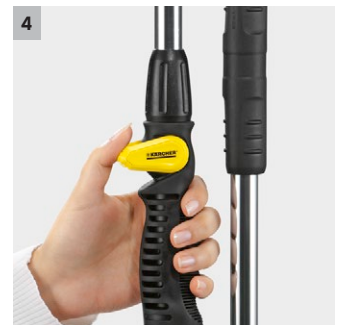

1 Ülesseadmine võtab 3 minutit

- Paigaldamine ilma tööriistadeta.

2 Kolmjala ja vaiaga

- Garanteeritud stabiilsus ja töökindlus

3 Reguleeritava kõrgusega vahemikus 1,50 kuni 2,20 meetrit

- Reguleeritav vastavalt kasutajale.

4 Veevoolu reguleerimine ühe käega ja lülitiga sisse/välja

- Seadme mugavam kasutamine.

Aiadušs

Tehnilised andmed

Tellimuse nr.		2.645-181.0
EAN-kood		4039784579903
Kaal	kg	0,98
Kaal, sh pakend	kg	1,22
Mõõdud (pikkus x laius x kõrgus)	mm	735 × 850 × 2130