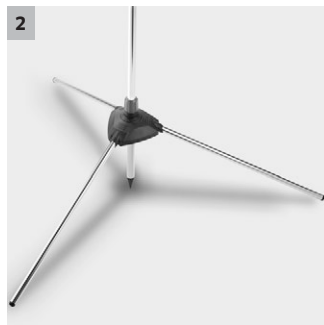

Aiadušš

Kaks-ühes lahendus aiiale: saab kasutada nii mõnusa dušina kui ka täisväärtusliku pihustus-
toruna taimede tõhusaks kastmiseks, aiaduši saab kiiresti üles seada ja ruumisäästlikult hoius-
tada.

1 Ülesseadmine võtab 3 minutit

- Paigaldamine ilma tööriistadeta.

2 Kolmjala ja vaiaga

- Garanteeritud stabiilsus ja töökindlus

3 Reguleeritava kõrgusega vahemikus 1,50 kuni 2,20 meetrit

- Reguleeritav vastavalt kasutajale.

4 Veevoolu reguleerimine ühe käega ja lülitiga sisse/välja

- Seadme mugavam kasutamine.

Aiadušs

Tehnilised andmed

Tellimuse nr.		2.645-181.0
EAN-kood		4039784579903
Kaal	kg	0,98
Kaal, sh pakend	kg	1,22
Mõõdud (pikkus x laius x kõrgus)	mm	735 × 850 × 2130

Seadmed

Koonusjuga	-
Pihus	-
Horisontaalne lamejuga	-
Pärlendav juga	-
Punktjuga	-
Dušs	■
Vertikaalne lamejuga	-

Nende toodete ühendamisel joogiveevõrku peate järgima standardi EN 1717 nõudeid. Vajadusel küsige oma sanitaarspetsialistilt.