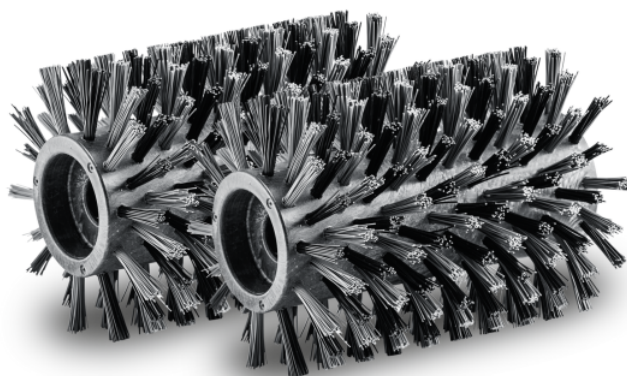

## HARJAD PUITPINNALE PCL 4

Välispiirkondade mustus eemaldatakse täielikult ja ühtlaselt PCL 4 kaheosalise rullikukomplekti harjapeadega. Puitpinnad ja WPC põrandakatted näevad taas välja nagu uued.

Tellimuse nr.

### Tehnilised andmed

EAN-kood		4054278740805
Värvus		Must
Kaal	kg	0,2
Kaal, sh pakend	kg	0,5
Mõõdud (pikkus × laius × kõrgus)	mm	134 × 100 × 100

**Puitpindade ja WPC-põrandakatete põhjalik ja ühtlane puhastus välispiirkondades, millel on hea ala jõudlus**

**Harjaste materjal, mis on spetsiaalselt kohandatud puhastusülesandeks**

**Optimeeritud harjaprofiil puitpindade ja WPC põrandakatete puhastamiseks**