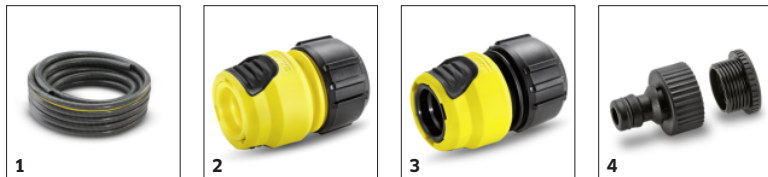

Seadmed

Pihustusmuutrite arv	2
Keerav käepide	■
Käepideme lukustus	■
Veevoolu hulka saab reguleerida.	■
Isetühjenemise funktsioon	■
Pehmed plastelemendid	■
Pihustumuster: koonusjuga	■
Pihustumuster: punktjuga	■

■ Tarnitakse koos seadmega

Keeratav käepide

- Eelistusekohane käitamine ette või taha suunatud päästikukäepidemega.

Ergonoomiline juhtventiil

- Voolukiiruse reguleerimine pihustil ühe käega.

Päästikukäepideme lihtne lukustus

- Mugavaks ja pidevaks kastmiseks

KOKKUSOBIVAD MASINAD

- Tünnipumba komplekt BP 1 Barrel Set

LISATARVIKUD PIHUSTUPÜSTOL PLUS 2.645-268.0

		Tellimuse nr.	Kirjeldus	
VOOLIKUD				
Voolik PrimoFlex® plus 1/2" - 20 m	1	2.645-144.0	20 m pikkune tippkvaliteediga aiavoolik PrimoFlex® Plus (1/2"). Survekindla tugevdusvõrguga. Ei sisalda tervisele ohtlikke aineid. Purunemisrõhk 45 baari. Hea temperatuuritaluvus vahemikus -20 kuni 65 °C.	<input type="checkbox"/>
VOOLIKUÜHENDUSSÜSTEEMID				
Universaalne vooliku üleminek Plus	2	2.645-193.0	Universaalne vooliku üleminek Plus koos süvendatud, plastmassist käepidemetega, mis tagavad seadme mugava käsitsemise. Sobib kõigi kiirkinnitussüsteemidega.	<input type="checkbox"/>
Universaalne vooliku üleminek Plus koos Aqua Stop süsteemiga	3	2.645-194.0	Universaalne vooliku üleminek Plus koos Aqua Stop süsteemi ja süvendatud, plastmassist käepidemetega, mis tagavad seadme mugava käsitsemise. Sobib kõigi kiirkinnitussüsteemidega.	<input type="checkbox"/>
Kiirliide 3/4" keerme ja 1/2" reduktoriga	4	2.645-006.0	Eriti töökindel kraani ühendus 3/4" keerme ja 1/2" reduktoriga. Reduktor võimaldab ühendada kahe erineva suurusega keermeid. Sobib kõigi kiirkinnitussüsteemidega.	<input type="checkbox"/>