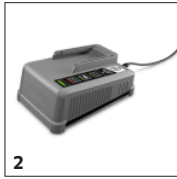

LISATARVIKUD AKU BATTERY POWER+ 18/30 2.445-042.0

		Tellimuse nr.	Kirjeldus	
AKULAADIJAD				
Universaalne akulaadija Battery Power+ 18-36	1	2.445-054.0	Universaalne laadimisüksus Battery Power+ koos tööoleku LED-indikaatoritega kõikide Kärcheri Battery Power ja Battery Power+ 18 V ja 36 V liitiumioonakude laadimiseks. Seinakinnitusega.	☐
Kiirilaadija Battery Power+ 18/60	2	2.445-044.0	Kiirilaadija kõikidele Kärcheri 18 V Battery Power ja Kärcher Battery Power+ liitiumioonakudele. 6 A laadimisvool. Tööoleku LED-indikaator. Väike elektritarbimine ooterežiimis. Seinakinnitusega.	☐

☒ Tarnitakse koos seadmega
☐ Saadaval olevad lisatarvikud.
☐ Pesuaine.