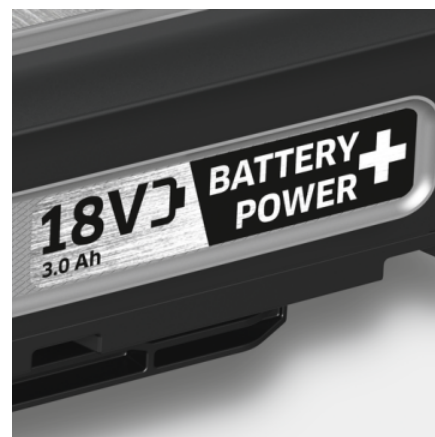

18 V Kärcheri akutoiteplokk

- Kasutamiseks kõikide Kärcheri 18 V Battery Power akut kasutatavatel seadmetel.
- Kasutamiseks kõikide Kärcheri 18 V Battery Power+ akuplatvormi seadmetega.