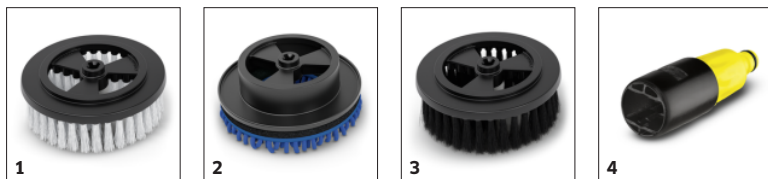

LISATARVIKUD PÖÖRLEV PESUHARI WB 130 CAR & BIKE 2.644-287.0

		Tellimuse nr.	Kirjeldus	
HARJAD				
Vahetatavad universaalharjased mudelile WB 130	1	2.644-289.0	Ideaalne kõikide siledetele pindadele nagu värvitud, klaas- või plastpindade puhastamiseks: vahetatavad universaalharjased Universal pöörlevale pesuharjale WB 130.	☐
Vahetatavad universaalharjased mudelile WB 130 Car & Bike	2	2.644-290.0	Ideaalne autode ja mootorrataste puhastamiseks: vahetatavad mikrokiust auto- ja rattapesuharjased Car & Bike pöörlevale pesuharjale WB 130.	☐
Vahetatavad universaalharjased mudelile WB 130 Home & Garden	3	2.644-291.0	Kodumajapidamises olevate tugevate pindade põhjalikuks puhastamiseks: vahetatavad harjased Home & Garden pöörlevale pesuharjale WB 130.	☐
Aiavooliku ühenduse adapter	4	2.640-732.0	Adapter aiavoolikute ühendamiseks - sobib kõikide Kärcheri harjade kinnitamiseks aiavoolikute külge, millel on kiirkinnitussüsteem.	☐

☒ Tarnitakse koos seadmega
☐ Saadaval olevad lisatarvikud.
☐ Pesuaine.