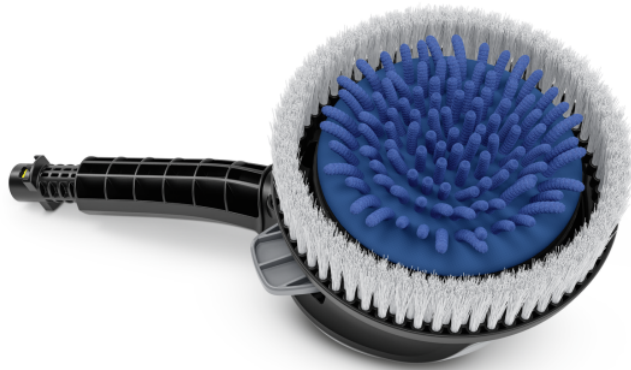

KÄRCHER

PÖÖRLEV PESUHARI WB 130 CAR & BIKE

Autode ja mootorrattaste õrnatoimeline puhastus: Pöörlev pesuhari koos innovatiivsete eemaldatavate mikrokiust harjastega (Car & Bike). Masinpestav 60 °C juures.

Tellimuse nr.

2.644-287.0

Tehnilised andmed

EAN-kood		4054278862699
Kiudkangas		75% polüestrit, 25% polüamiidi
Värvus		Must
Kaal	kg	0,4
Kaal, sh pakend	kg	0,5
Mõõdud (pikkus × laius × kõrgus)	mm	305 × 156 × 137

Pöörlev harjapea

- Ornatoimeline ja tõhus puhastus

Lisatarviku vahetamine vabastushoovaga

- Kiirem ja lihtsam tarviku vahetus ilma mustusega kokku puutumata.
- Teie käed jäävad alati puhtaks.
- Valige iga puhastusülesande jaoks õiged harjased.