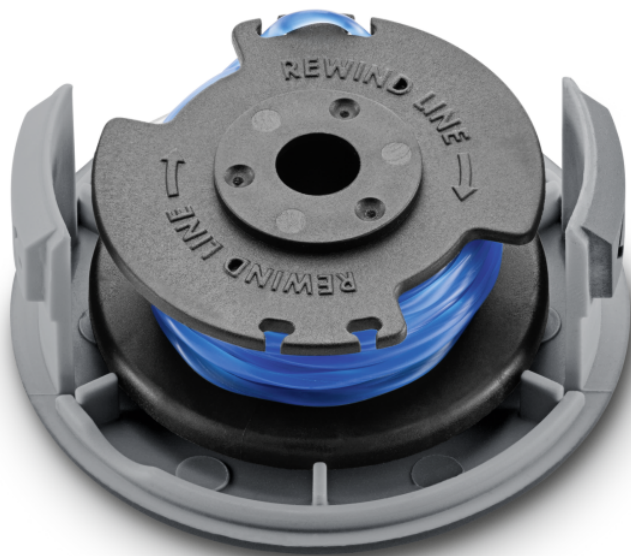

AKUTRIMMERI LTR 18 POOL

Praktilise korgiga pool ning keeratud lõikejõhv tagavad head lõiketulemused raskesti ligipääsetavates kohtades. Pool sobib kõikidele Kärcheri 18 V Battery Power murutrimmeritele.

Tellimuse nr.

2.444-014.0

Tehnilised andmed

EAN-kood		4054278571652
Jõhvi paksus	mm	1,6
Jõhvi pikkus poolil	m	3,6
Värvus		Must
Kaal, sh pakend	kg	0,1
Mõõdud (pikkus × laius × kõrgus)	mm	75 × 75 × 34

Keeratud lõikejõhv

- Täpne, vaikne ja usaldusväärne – seda kõike tänu keeratud lõikejõhvile.

Jõhvi automaatne etteanne

- Süsteem reguleerib jõhvi pikkust automaatselt, mistõttu on see alati sobiva pikkusega.

Pooli vahetus ilma tööriistadeta

- Pooli lihtne vahetamine ilma tööriistadeta.

KOKKUSOBIVAD MASINAD

- Akutoitel murutrimmer LTR 18-30 Limited Edition (ilma aku ja laadijata)
- Akutoitel murutrimmer LTR 18-25 (ilma aku ja laadijata)
- Murutrimmer LTR 18-25 aku komplektiga
- Akutoitel murutrimmer LTR 18-30 (ilma aku ja laadijata)
- Murutrimmer LTR 18-30 aku komplektiga
- LTR 3-18
- LTR 3-18 Battery Set
- LTR 2-18
- LTR 2-18 Battery Set