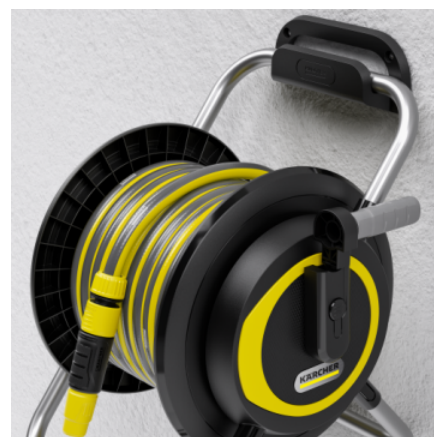

HR 3.20 SET

Üks voolikurull – kaks funktsiooni: komplekti HR 3.20 koos 20 m vooliku ja tarvikutega kasutatakse nii vooliku seinal hoidmiseks kui ka mobiilseks kasutamiseks aias.

5
YEARS
WARRANTY

ENVIRONMENTALLY
FRIENDLY
PHTHALATE
FREE
(<0.1%)

Tellimuse nr.

2.645-372.0

- 2-in-1 funktsioon: seinal kinnitatav ja mobiilne voolikurull ühes
- Ruumisäästlik panipaik tänu kokkupandavale vändale ja kompaktsel disainil

Tehnilised andmed

EAN-kood		4066529016133
toru pikkus	m	20
Vooliku läbimõõt	mm	13
Vooliku läbilaskevõime	m	40 (1/2") / 30 (5/8") / 25 (3/4")
Lõhkemisrõhk	bar	24
Poltide vahekaugus seinal paigaldamiseks	mm	160
Värvus		Must
Kaal	kg	2
Kaal, sh pakend	kg	5,7
Mõõdud (pikkus × laius × kõrgus)	mm	363 × 475 × 500

■ Tarnitakse koos seadmega

2-in-1 funktsioon: seinale kinnitatav ja mobiilne voolikurull ühes

- Vooliku hoidmine nii seinal kui ka mobiilseks kasutamiseks teie aias.

Seinakinnitus

- Praktilise panipaiga lihtne ja kiire paigaldamine.