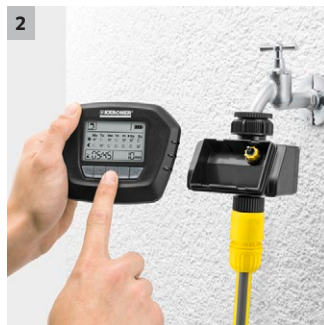

Kastmistaimer WT 5

Kastmistaimer WT 5 käivitab ja peatab kastmisprotsessi täiesti iseseisvalt. Kastmisaja ja -kestvuse täpsust saab programmeerida vastavalt oma soovile.

1 Nädalapäevade valimine ja täpne aja ning kestuse reguleerimine igaks kastmistsükliks (maksimaalselt 2 tsüklit päevas)

- Täpne kastmine – ideaalne kastmispiirangutega piirkondadele.

2 Eemaldatav ekraan

- Programmeerimine on lihtne ja mugav, lisaks on kasutajal hea ülevaade kastmisprogrammist tervikuna.

3 Patarei laetuse taseme kuvamine ja asenduspatarei hoistamine

- Funktsionaalsus ja programmeerimisandmed säilivad ka pärast patarei vahetust.

4 Automaatne sisse- ja väljalülitus

- Mugav ja korrapärane kastmine.

Kastmistaimer WT 5

Tehnilised andmed

Tellimuse nr.	2.645-219.0	
EAN-kood	4039784629950	
Ühenduskeere	G3/4 + G1	
Maksimaalne rõhk	bar	10
Kaal	kg	0,33
Kaal, sh pakend	kg	0,56
Mõõdud (pikkus x laius x kõrgus)	mm	112 × 125 × 129