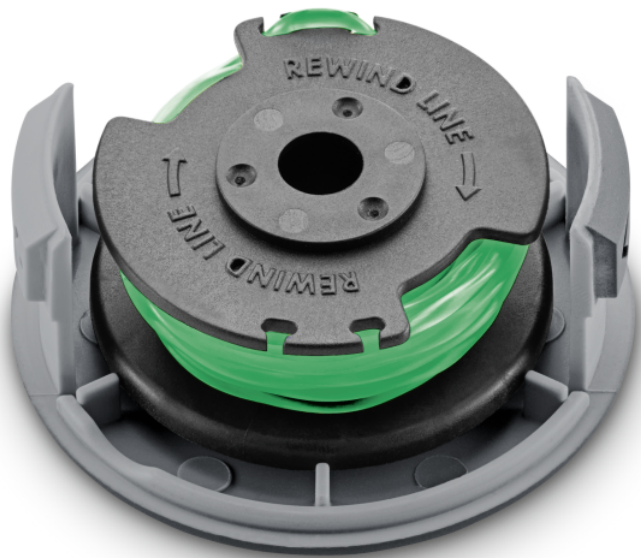

AKUTRIMMERI LTR 36 POOL

Keeratud lõikejõhv ning jõhvi automaatne etteanne muudavad korgiga pooliga Kärcheri 36 V Battery Power trimmeri ideaalseks tööriistaks kohtades, kuhu on aias keeruline ligi pääseda.

Tellimuse nr.

2.444-015.0

Tehnilised andmed

EAN-kood		4054278572048
Jõhvi paksus	mm	2
Jõhvi pikkus poolil	m	3,4
Värvus		Must
Kaal	kg	0,1
Kaal, sh pakend	kg	0,1
Mõõdud (pikkus × laius × kõrgus)	mm	75 × 75 × 34

Keeratud lõikejõhv

- Täpne, vaikne ja usaldusväärne - seda kõike tänu keeratud lõikejõhvile.

Jõhvi automaatne etteanne

- Süsteem reguleerib jõhvi pikkust automaatselt, mistõttu on see alati sobiva pikkusega.

Pooli vahetus ilma tööriistadeta

- Pooli lihtne vahetamine ilma tööriistadeta.

KOKKUSOBIVAD MASINAD

- LTR 3-18 Dual
- LTR 3-18 Dual Battery Set
- Akutoitel murutrimmer LTR 36-33 (Ilma aku ja laadijata)
- LTR 3-18 Dual
- LTR 3-18 Dual Battery Set