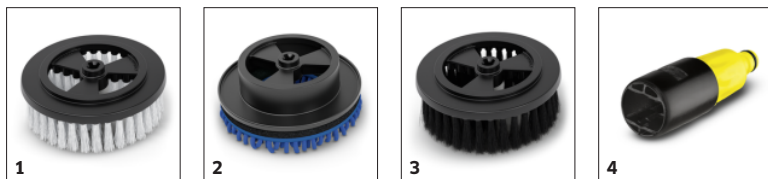

LISATARVIKUD PÖÖRLEV PESUHARI WB 130 2.644-286.0

		Tellimuse nr.	Kirjeldus	
HARJAD				
Vahetatavad universaalharjased mudelile WB 130	1	2.644-289.0	Ideaalne kõikide siledetele pindadele nagu värvitud, klaas- või plastpindade puhastamiseks: vahetatavad universaalharjased Universal pöörlevale pesuharjale WB 130.	☐
Vahetatavad universaalharjased mudelile WB 130 Car & Bike	2	2.644-290.0	Ideaalne autode ja mootorrataste puhastamiseks: vahetatavad mikrokiust auto- ja rattapesuharjased Car & Bike pöörlevale pesuharjale WB 130.	☐
Vahetatavad universaalharjased mudelile WB 130 Home & Garden	3	2.644-291.0	Kodumajapidamises olevate tugevate pindade põhjalikuks puhastamiseks: vahetatavad harjased Home & Garden pöörlevale pesuharjale WB 130.	☐
Aiavooliku ühenduse adapter	4	2.640-732.0	Adapter aiavoolikute ühendamiseks - sobib kõikide Kärcheri harjade kinnitamiseks aiavoolikute külge, millel on kiirkinnitussüsteem.	☐

☒ Tarnitakse koos seadmega
☐ Saadaval olevad lisatarvikud.
☐ Pesuaine.