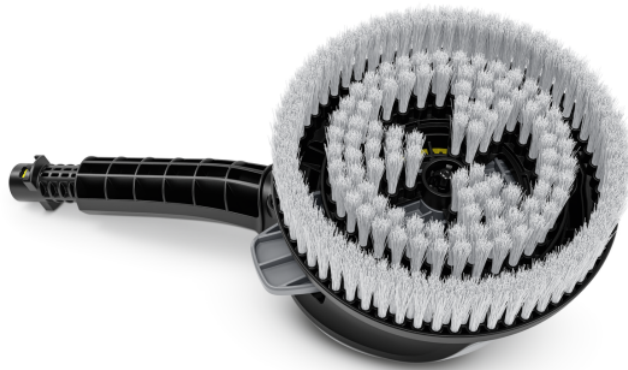

PÖÖRLEV PESUHARI WB 130

Alati liikumises: vahetatavate harjastega pöörlev pesuhari siledade pindade, nt värvitud, klaas- või plastpindade puhastamiseks. Tänu integreeritud vabastushoovale on tarvikute vahetamine kiire.

Tellimuse nr.

2.644-286.0

Tehnilised andmed

EAN-kood		4054278862682
Värvus		Must
Kaal	kg	0,4
Kaal, sh pakend	kg	0,5
Mõõdud (pikkus × laius × kõrgus)	mm	305 × 156 × 137

Pöörlev harjapea

- Õrnatoimeline ja tõhus puhastus
- Mugav ja käepärane puhastus.