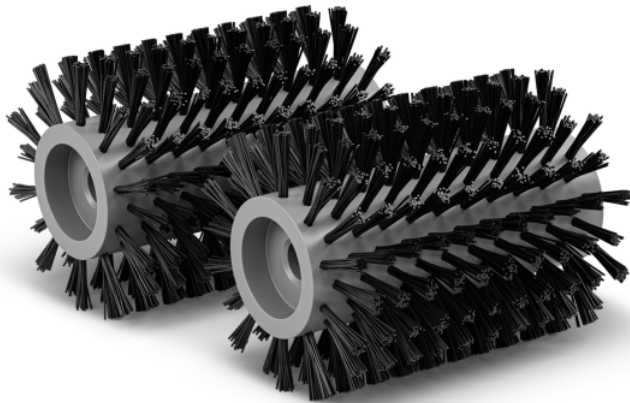

## HARJAD KIVIPINNALE PCL 3-18

2-st rullharjast koosnev komplekt siledate kiviplaate kiireks puhastamiseks välitingimustes terrassipuhastusvahendiga PCL 3-18.

Tellimuse nr.

2.644-340.0

### Tehnilised andmed

EAN-kood		4054278915579
Värvus		Must
Kaal	kg	0,2
Kaal, sh pakend	kg	0,7
Mõõdud (pikkus × laius × kõrgus)	mm	134 × 100 × 100

Siledate kiviplaatide järjepidev ja sügavpuhastus välisalal

Hea ala jõudlus ja optimeeritud harjaprofiil siledate kiviplaatide puhastamiseks

Harjaste materjal, mis on spetsiaalselt kohandatud puhastusülesandeks