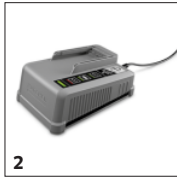

LISATARVIKUD AKU BATTERY POWER+ 36/75 2.445-043.0

		Tellimuse nr.	Kirjeldus	
AKULAADIJAD				
Universaalne akulaadija Battery Power+ 18-36	1	2.445-054.0	Universaalne laadimisüksus Battery Power+ koos tööoleku LED-indikaatoritega kõikide Kärcheri Battery Power ja Battery Power+ 18 V ja 36 V liitiumioonakude laadimiseks. Seinakinnitusega.	☐
Kiirilaadija Battery Power+ 36/60	2	2.445-045.0	Laadige liitiumioonakusid Battery Power+ 36 V kiiresti maksimaalselt 6 A laadimisvooluga: kiirilaadija, millel on tööoleku LED-indikaator. Ooterežiimis väike energiatarbimine, saab paigaldada seinale.	☐

☒ Tarnitakse koos seadmega
☐ Saadaval olevad lisatarvikud.
☐ Pesuaine.