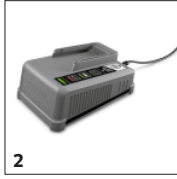

**LISATARVIKUD STARTER KIT BATTERY POWER+ 18/30
2.445-072.0**

		Tellimuse nr.	Kirjeldus	
AKUD				
Aku Battery Power+ 18/30	1	2.445-042.0	Reaalajatehnoloogiaga Real Time Technology, mida saab jälgida LCD-ekraanilt: väga võimas 18 V liitiumioonaku Battery Power+. Tänu 3,0 Ah mahtuvusele on aku tööiga väga pikk. Pinge jälgimise funktsioon ja IPX5 kaitse.	■
AKULAADIJAD				
Kiirlaadija Battery Power+ 18/60	2	2.445-044.0	Kiirlaadija kõikidele Kärcheri 18 V Battery Power ja Kärcher Battery Power+ liitiumioonakudele. 6 A laadimisvool. Tööoleku LED-indikaator. Väike elektritarbimine ooterežiimis. Seinakinnitusega.	■

■ Tarnitakse koos seadmega   □ Saadaval olevad lisatarvikud.