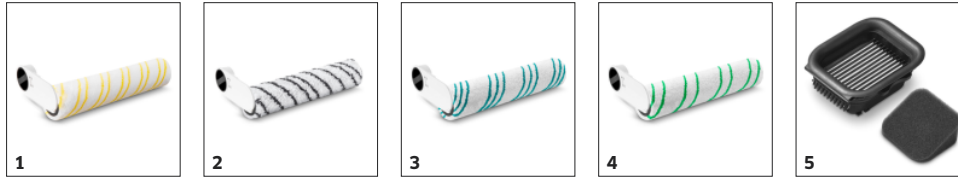

LISATARVIKUD FCV 3

1.056-122.0

		Tellimuse nr.	Kirjeldus	
VACUUM MOP				
Rollers				
Universaalne rullik KFL 1, FCV 2, FCV 3	1	2.863-384.0	Universaalne rullhari kõigi põrandate õrnaks puhastamiseks ja hoolduseks. Ebamevaba, imav ja vastupidav. Sobib puhastusseadmetele KFL 1, FCV 2 ja FCV 3.	☒
Kivi rullik KFL 1, FCV 2, FCV 3	2	2.863-401.0	Vähetundlike kõvade põrandate ning määrduvad pragude ja vuukide lihtne puhastamine: seadmete KFL 1, FCV 2 ja FCV 3 kivi-põrandate rullharjaga ei ole kangekaelsel mustusel mingit võimalust.	☐
Pet & Home roller KFL 1, FCV 2, FCV 3	3	2.863-411.0		☐
Beyond roller KFL 1, FCV 2, FCV 3	4	2.863-419.0		☐
Filter				
Filtrikomplekt KFL 1, FCV 2, FCV 3	5	2.863-382.0	Usaldusväärne kaheastmeline Duo!Pure filtrisüsteem Kärcheri puhastusseadmetele KFL 1, FCV 2 ja FCV 3, mis koosneb lamevoidikfiltrist ja švammfiltrist.	☒

☒ Tarnitakse koos seadmega
☐ Saadaval olevad lisatarvikud.