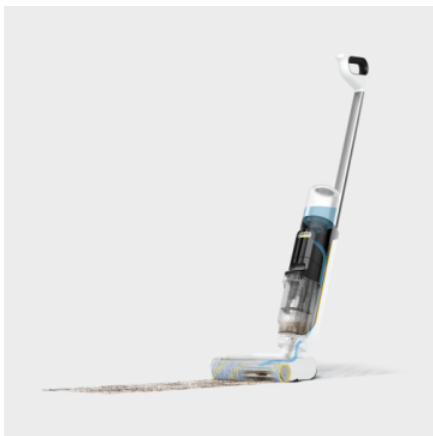

FCV 3

Kolm-ühes Xtra!Clean – tolm imetud, mopitud, kuiv: mitmekülgne FCV 3 vaakummopp 30-minutilise aku tööajaga ja Advanced!Power režiimiga – ideaalne kõvade põrandate ja vaipade jaoks.

3-IN-1
XTRA!CLEAN

Kolm-ühes Xtra!Clean funktsioon: pühkimine, tolmuimeja ja kuivatamine

- Säädab puhastamisel kuni 50% aega¹⁾ ja tagab täiusliku puhtuse! Tänu integreeritud imifunktsioonile puudub vajadus eelnevaks tolmuimemiseks.
- Kolm puhastusrežiimi igat tüüpi mustuse katmiseks – isegi kõige tõrksaim mustus ja suurimad vedelike maha ajamised pole probleemiks.
- Kohandub erinevate põrandatega tõhusaks ja põhjalikuks puhastamiseks kuni servani – isegi kuivrežiimis vaipadel.